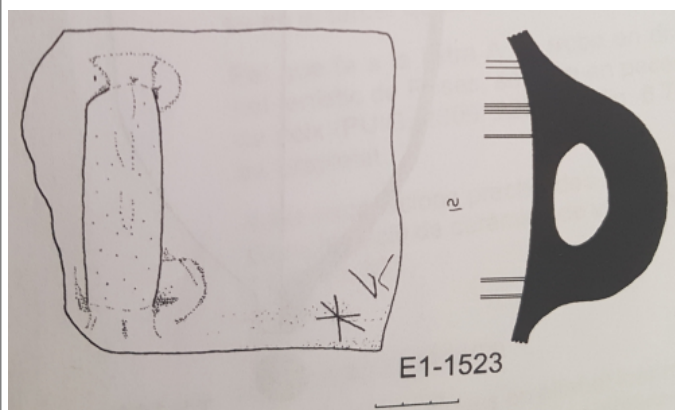

Citación: BDHespGI.17.06, consulta: 23-07-2024

Ref. Hesperia: GI.17.06

CABECERA			
REF. MLH:	C.	YACIMIENTO:	Montbarbat
MUNICIPIO:	Lloret de Mar	PROVINCIA:	Girona
N. INV.:	E1-1523	OBJETO:	C
TIPO YAC.:	HABITAT		
GENERALIDADES			
MATERIAL:	CERAMICA	TIPO:	Ibérica
SOPORTE:	RECIPIENTE	FORMA:	Ánfora, forma 3A
TÉCNICA:	INCISION	DIRECCIÓN ESCRITURA:	DEXTROGIRA
NÚM. INSCRIPCIONES:	1	TIPO EPÍGRAFE:	INDET.
NÚM. LÍNEAS:	1	H. MÁX. LETRA:	2
H. MÍN. LETRA:	1,4	CONS. ARQ:	R
RESPONS EPIGR:	JFJ	RESPONS ARQUEOL.:	JFJ
REVISORES ARQ.:	DMC		
TEXTO Y APARATO CRÍTICO			
TEXTO:	ta++		
BIBLIOGRAFÍA			
ED. PRINCEPS:	Ferrer i Jané - Vilà 2018		
ILUSTRACIONES			

Créditos: MdVV