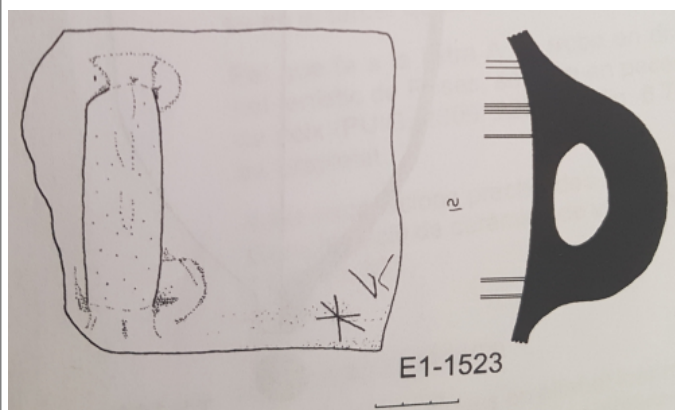

## Ref. Hesperia: GI.17.06

CABECERA			
<b>REF. MLH:</b>	C.	<b>YACIMIENTO:</b>	Montbarbat
<b>MUNICIPIO:</b>	Lloret de Mar	<b>PROVINCIA:</b>	Girona
<b>N. INV.:</b>	E1-1523	<b>OBJETO:</b>	C
<b>TIPO YAC.:</b>	HABITAT		
GENERALIDADES			
<b>MATERIAL:</b>	CERAMICA	<b>TIPO:</b>	Ibérica
<b>SOPORTE:</b>	RECIPIENTE	<b>FORMA:</b>	Ánfora, forma 3A
<b>TÉCNICA:</b>	INCISION	<b>DIRECCIÓN ESCRITURA:</b>	DEXTROGIRA
<b>NÚM. INSCRIPCIONES:</b>	1	<b>TIPO EPÍGRAFE:</b>	INDET.
<b>NÚM. LÍNEAS:</b>	1	<b>H. MÁX. LETRA:</b>	2
<b>H. MÍN. LETRA:</b>	1,4	<b>CONS. ARQ:</b>	R
<b>RESPONS EPIGR:</b>	JFJ	<b>RESPONS ARQUEOL.:</b>	JFJ
<b>REVISORES ARQ.:</b>	DMC		
TEXTO Y APARATO CRÍTICO			
<b>TEXTO:</b>	ta++		
BIBLIOGRAFÍA			
<b>ED. PRINCEPS:</b>	Ferrer i Jané - Vilà 2018		
ILUSTRACIONES			