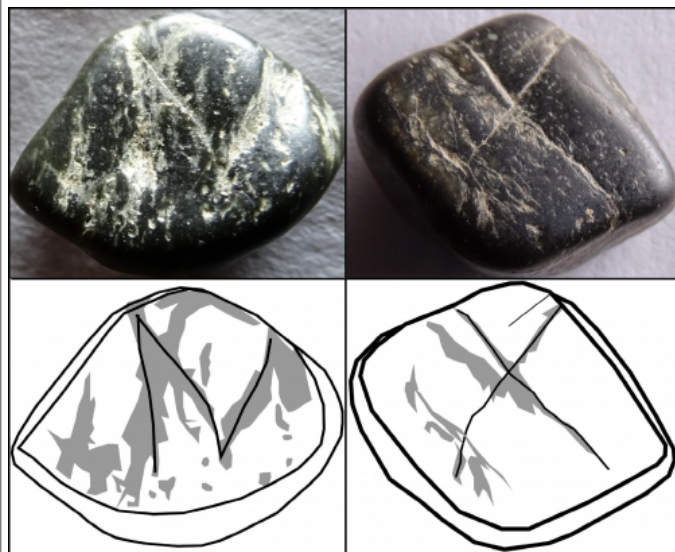

Citación: BDHespGI.17.07, consulta: 30-12-2024

Ref. Hesperia: GI.17.07

CABECERA

REF. MLH:	C.	YACIMIENTO:	Montbarbat
MUNICIPIO:	Lloret de Mar	PROVINCIA:	Girona
N. INV.:	E1-1795	OBJETO:	L
TIPO YAC.:	HABITAT		

GENERALIDADES

MATERIAL:	PIEDRA	TIPO:	Obsidiana negra
SOPORTE:	Ficha de juego	TÉCNICA:	INCISION
DIRECCIÓN	DEXTROGIRA	NÚM.	1
ESCRITURA:		INSCRIPCIONES:	
TIPO EPÍGRAFE:	INDET.	DIMENSIONES	1,3x0,6
NÚM. LÍNEAS:	1	OBJETO:	
CONS. ARQ:	B	H. MÁX. LETRA:	1
RESPONS ARQUEOL.:	JFJ	RESPONS EPIGR:	JFJ
		REVISORES ARQ.:	DMC

TEXTO Y APARATO CRÍTICO

TEXTO:	a) ta b) n

BIBLIOGRAFÍA

ED. PRINCEPS:	Ferrer i Jané - Vilà 2018

ILUSTRACIONES

Créditos: JFJ