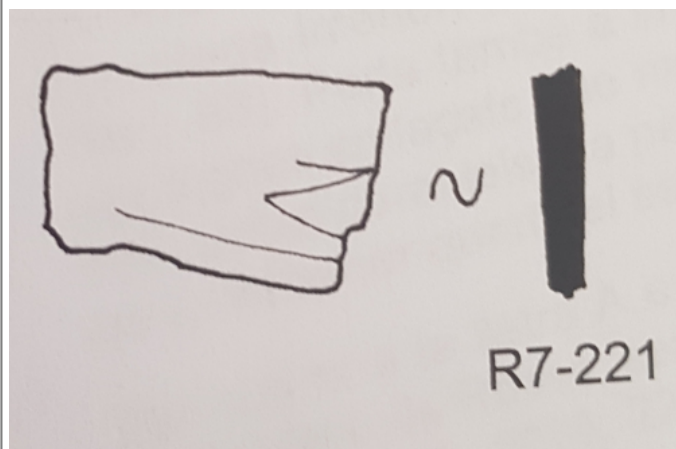

## Ref. Hesperia: GI.17.09

CABECERA	
REF. MLH:	C.
MUNICIPIO:	Lloret de Mar
N. INV.:	R7-221
TIPO YAC.:	HABITAT
YACIMIENTO:	Montbarbat
PROVINCIA:	Girona
OBJETO:	C
GENERALIDADES	
MATERIAL:	CERAMICA
TIPO:	Gris de la costa catalana
SOPORTE:	RECIPIENTE
FORMA:	Indeterminada
TÉCNICA:	INCISION
DIRECCIÓN ESCRITURA:	DEXTROGIRA
NÚM. INSCRIPCIONES:	1
TIPO EPÍGRAFE:	INDET.
H. MÁX. LETRA:	1,8
H. MÍN. LETRA:	0,8
CONS. ARQ:	R
RESPONS EPIGR:	JFJ
RESPONS ARQUEOL.:	JFJ
REVISORES ARQ.:	DMC
TEXTO Y APARATO CRÍTICO	
TEXTO:	<b>ban</b>
APARATO CRÍTICO:	<i>ban</i> , <b>baki</b> Fij alternativa, <b>kiba</b> Fij alternativa,
BIBLIOGRAFÍA	
ED. PRINCEPS:	Ferrer i Jané - Vilà 2020
ILUSTRACIONES	