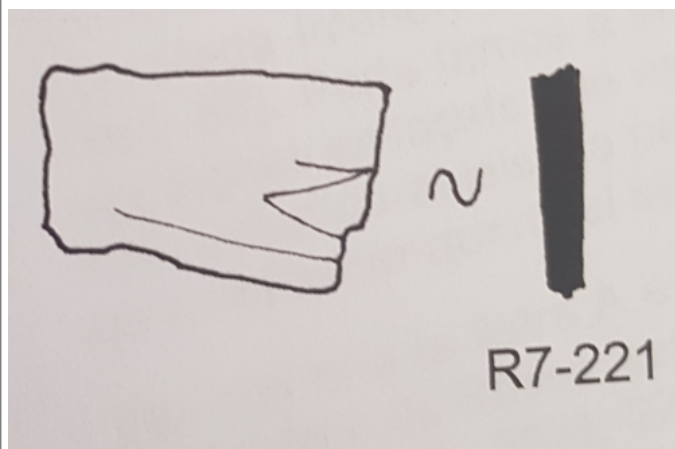

Citación: BDHespGI.17.09, consulta: 23-07-2024

Ref. Hesperia: GI.17.09

CABECERA			
REF. MLH:	C.	YACIMIENTO:	Montbarbat
MUNICIPIO:	Lloret de Mar	PROVINCIA:	Girona
N. INV.:	R7-221	OBJETO:	C
TIPO YAC.:	HABITAT		
GENERALIDADES			
MATERIAL:	CERAMICA	TIPO:	Gris de la costa catalana
SOPORTE:	RECIPIENTE	FORMA:	Indeterminada
TÉCNICA:	INCISION	DIRECCIÓN ESCRITURA:	DEXTROGIRA
NÚM. INSCRIPCIONES:	1	TIPO EPÍGRAFE:	INDET.
H. MÁX. LETRA:	1,8	H. MÍN. LETRA:	0,8
CONS. ARQ:	R	RESPONS EPIGR:	JFJ
RESPONS ARQUEOL.:	JFJ	REVISORES ARQ.:	DMC
TEXTO Y APARATO CRÍTICO			
TEXTO:	ban		
APARATO CRÍTICO:	<i>ban</i> , baki Fij alternativa, kiba Fij alternativa,		
BIBLIOGRAFÍA			
ED. PRINCEPS:	Ferrer i Jané - Vilà 2018		
ILUSTRACIONES			