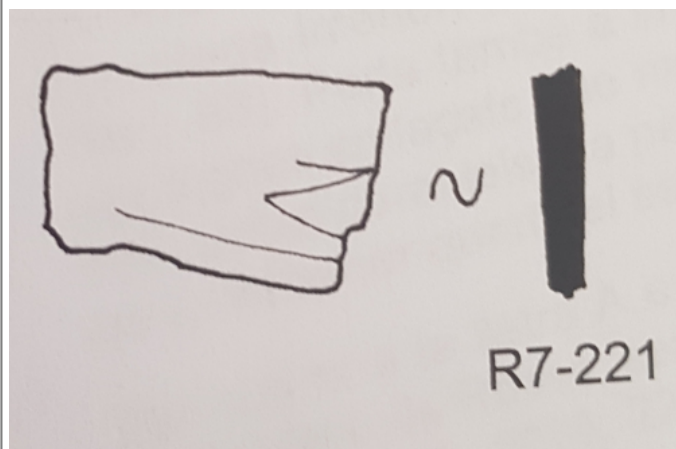

Citación: BDHespGI.17.09, consulta: 28-06-2026

Ref. Hesperia: GI.17.09

CABECERA	
REF. MLH:	C.
MUNICIPIO:	Lloret de Mar
N. INV.:	R7-221
TIPO YAC.:	HABITAT
YACIMIENTO:	Montbarbat
PROVINCIA:	Girona
OBJETO:	C
GENERALIDADES	
MATERIAL:	CERAMICA
TIPO:	Gris de la costa catalana
SOPORTE:	RECIPIENTE
FORMA:	Indeterminada
TÉCNICA:	INCISION
DIRECCIÓN ESCRITURA:	DEXTROGIRA
NÚM. INSCRIPCIONES:	1
TIPO EPÍGRAFE:	INDET.
H. MÁX. LETRA:	1,8
H. MÍN. LETRA:	0,8
CONS. ARQ:	R
RESPONS EPIGR:	JFJ
RESPONS ARQUEOL.:	JFJ
REVISORES ARQ.:	DMC
TEXTO Y APARATO CRÍTICO	
TEXTO:	ban
APARATO CRÍTICO:	<i>ban</i>, baki Fij alternativa, kiba Fij alternativa,
BIBLIOGRAFÍA	
ED. PRINCEPS:	Ferrer i Jané - Vilà 2020
ILUSTRACIONES	

Créditos: MdVV