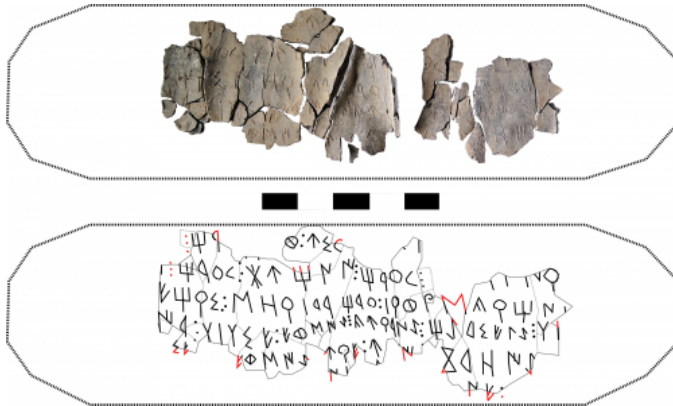

Citación: BDHespT.22.01, consulta: 28-06-2026

Ref. Hesperia: T.22.01

CABECERA

REF. MLH:	C.	YACIMIENTO:	Masies de Sant Miquel
MUNICIPIO:	Banyeres del Penedès	PROVINCIA:	Tarragona
N. INV.:	UB	OBJETO:	P
TIPO YAC.:	HABITAT		

GENERALIDADES

MATERIAL:	PLOMO	SOPORTE:	LAMINA/PLANCHA
DIRECCIÓN:	DEXTROGIRA	RESPONS EPIGR:	JFJ
ESCRITURA:			
REVISORES:	NMM		

TEXTO Y APARATO CRÍTICO

TEXTO:	[---]: tia+++[-]de:uske[---]++[---] [---]+: tiaguge:tautini:tiaguge:[---]++ir[---] [---]etiárs: sórbaratiagu:baárdebiágarín+[---] [---]ia:mámaése:edeáigi:gaurangi:tigirselgi:mába[---] [---]se[---]edeáigi[:][-]uáre:u+i+[:]goroigi[---] [---]+[---]n+[-]+[---]+e+[---]

BIBLIOGRAFÍA

ED. PRINCEPS:	Ferrer i Jané et al. 2023
BIBL. FILOL.:	Ferrer i Jané 2025b

ILUSTRACIONES

Créditos: JFJ