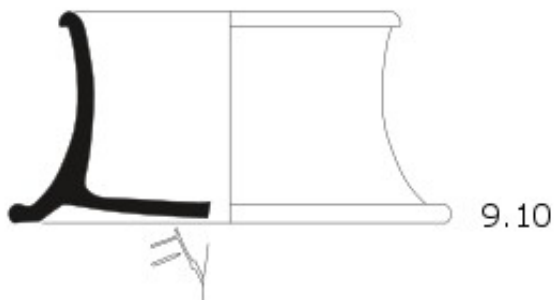

Citación: BDHespB.44.50, consulta: 28-06-2026

Ref. Hesperia: B.44.50

CABECERA			
REF. MLH:	C.	YACIMIENTO:	Ilduro II (Can Rodon de l'Hort)
MUNICIPIO:	Cabrera de Mar	PROVINCIA:	Barcelona
OBJETO:	C	TIPO YAC.:	HABITAT
GENERALIDADES			
MATERIAL:	CERAMICA	TIPO:	Barniz Negro Cales
SOPORTE:	RECIPIENTE	FORMA:	Lambd. 3
TÉCNICA:	INCISION	DIRECCIÓN ESCRITURA:	DEXTROGIRA
NÚM. INSCRIPCIONES:	1	RESPONS EPIGR:	JFJ
REVISORES:	DMC	RESPONS ARQUEOL.:	JFJ
REVISORES ARQ.:	DMC		
TEXTO Y APARATO CRÍTICO			
TEXTO:	|j		
BIBLIOGRAFÍA			
ED. PRINCEPS:	Sinner - Ferrer i Jané 2018, 208 n.º 4 (9.10)		

ILUSTRACIONES

Créditos: A.G. Sinner