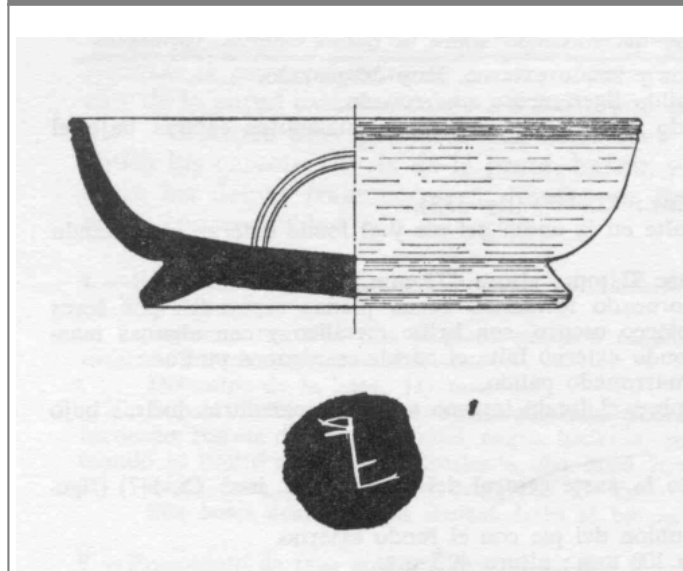

Citación: BDHespB.41.52, consulta: 28-06-2026

Ref. Hesperia: B.41.52

CABECERA

REF. MLH:	C.	YACIMIENTO:	Baetulo
MUNICIPIO:	Badalona	PROVINCIA:	Barcelona
N. INV.:	Museu de Badalona CT 146 (3421)	TIPO YAC.:	HABITAT

GENERALIDADES

MATERIAL:	CERAMICA	SOPORTE:	RECIPIENTE
TÉCNICA:	INCISION	DIRECCIÓN	DEXTROGIRA
NÚM. LÍNEAS:	1	ESCRITURA:	
RESPONS ARQUEOL.:	JFJ	RESPONS EPIGR:	JFJ

TEXTO Y APARATO CRÍTICO

TEXTO:	kas

BIBLIOGRAFÍA

ED. PRINCEPS:	Torra 2011, 2421

ILUSTRACIONES

Créditos: J. Guitart