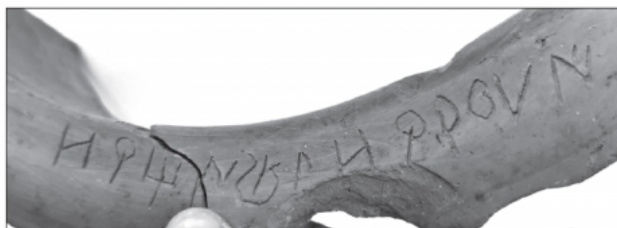

Citación: BDHespB.20.19, consulta: 28-06-2026

Ref. Hesperia: B.20.19

| CABECERA | | | |
|-------------------------|------------------------------|-----------------------|------------------------|
| REF. MLH: | C.12 | YACIMIENTO: | El Turó de Ca n'Oliver |
| MUNICIPIO: | Cerdanyola del Vallès | PROVINCIA: | Barcelona |
| OBJETO: | cálato | TIPO YAC.: | HABITAT |
| GENERALIDADES | | | |
| MATERIAL: | CERAMICA | SOPORTE: | RECIPIENTE |
| FORMA: | cálato | TÉCNICA: | INCISION |
| TIPO EPÍGRAFE: | FIRMA ARTES. | RESPONS EPIGR: | NMM |
| TEXTO Y APARATO CRÍTICO | | | |
| TEXTO: | or̄dinbeloʹarmí [---]niʹrban | | |
| BIBLIOGRAFÍA | | | |
| ED. PRINCEPS: | Francès-Moncunill 2024 | | |

ILUSTRACIONES

Figs. 4a i 4b. Imatge general i dibuix de la nova inscripció sobre cálato

Créditos: N. Moncunill