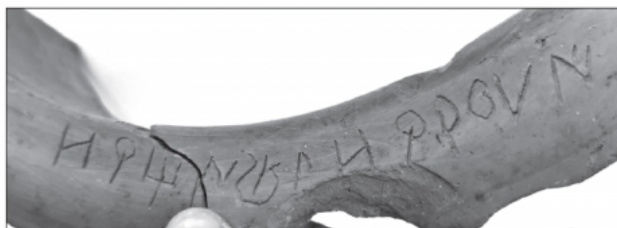

Citación: BDHespB.20.19, consulta: 28-06-2026

Ref. Hesperia: B.20.19

CABECERA			
REF. MLH:	C.12	YACIMIENTO:	El Turó de Ca n'Oliver
MUNICIPIO:	Cerdanyola del Vallès	PROVINCIA:	Barcelona
OBJETO:	cálato	TIPO YAC.:	HABITAT
GENERALIDADES			
MATERIAL:	CERAMICA	SOPORTE:	RECIPIENTE
FORMA:	cálato	TÉCNICA:	INCISION
TIPO EPÍGRAFE:	FIRMA ARTES.	RESPONS EPIGR:	NMM
TEXTO Y APARATO CRÍTICO			
TEXTO:	or̄dinbeloʹarmí [---]niʹrban		
BIBLIOGRAFÍA			
ED. PRINCEPS:	Francès-Moncunill 2024		

ILUSTRACIONES

Figs. 4a i 4b. Imatge general i dibuix de la nova inscripció sobre cálato

Créditos: N. Moncunill