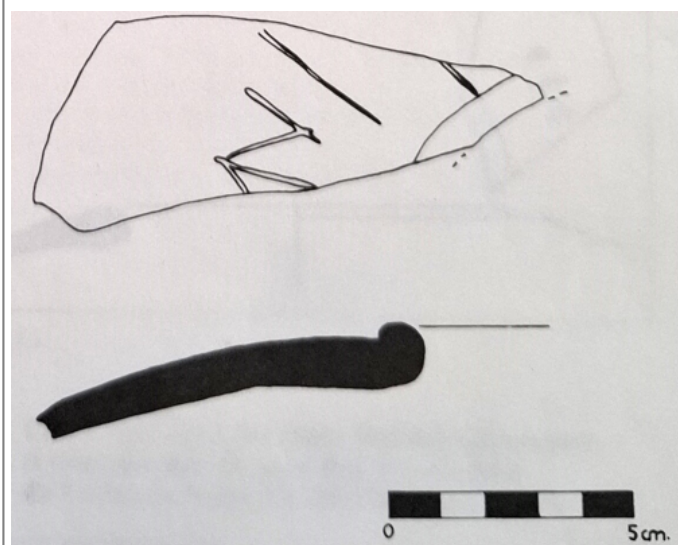

Citación: BDHespB.36.07, consulta: 28-06-2026

Ref. Hesperia: B.36.07

CABECERA			
REF. MLH:	C.31.04.S1	YACIMIENTO:	El Camí Vell del Llor
MUNICIPIO:	Sant Boi de Llobregat	PROVINCIA:	Barcelona
N. INV.:	Ajuntament de Sant Boi, n.º LL-52-334	OBJETO:	C
TIPO YAC.:	HABITAT		
GENERALIDADES			
MATERIAL:	CERAMICA	TIPO:	Ibérica de la costa catalana
SOPORTE:	Ánfora	FORMA:	Indet.
TÉCNICA:	INCISION	DIRECCIÓN ESCRITURA:	DEXTROGIRA
NÚM. INSCRIPCIONES:	1	TIPO EPÍGRAFE:	INDET.
DIMENSIONES OBJETO:	10,8 H x 2,4 A	DIMENSIONES INSCRIPCIÓN:	Long. mx. 3,2
NÚM. LÍNEAS:	1	H. MÁX. LETRA:	3,2
H. MÍN. LETRA:	2,3	CONSERV. EPG:	Incompleta por ambos lados
CONS. ARQ:	M	RESPONS EPIGR:	ELM
REVISORES:	ENI, VSV, NMM		
TEXTO Y APARATO CRÍTICO			
TEXTO:	[---]mba+[---]		
APARATO CRÍTICO:	mba+, +bai Panosa		
BIBLIOGRAFÍA			
ED. PRINCEPS:	Panosa 1993, 200 n.º 14.6		
BIBL. FILOL.:	Panosa 1999, n.º 25a.6; Moncunill 2007, 331, 414; Moncunill - Velaza 2019, 460		
BIBL. ARQUEOL.:	Molist 1985, lám. CXXXIV, n.º 1.		

ILUSTRACIONES

Créditos: N. Molist