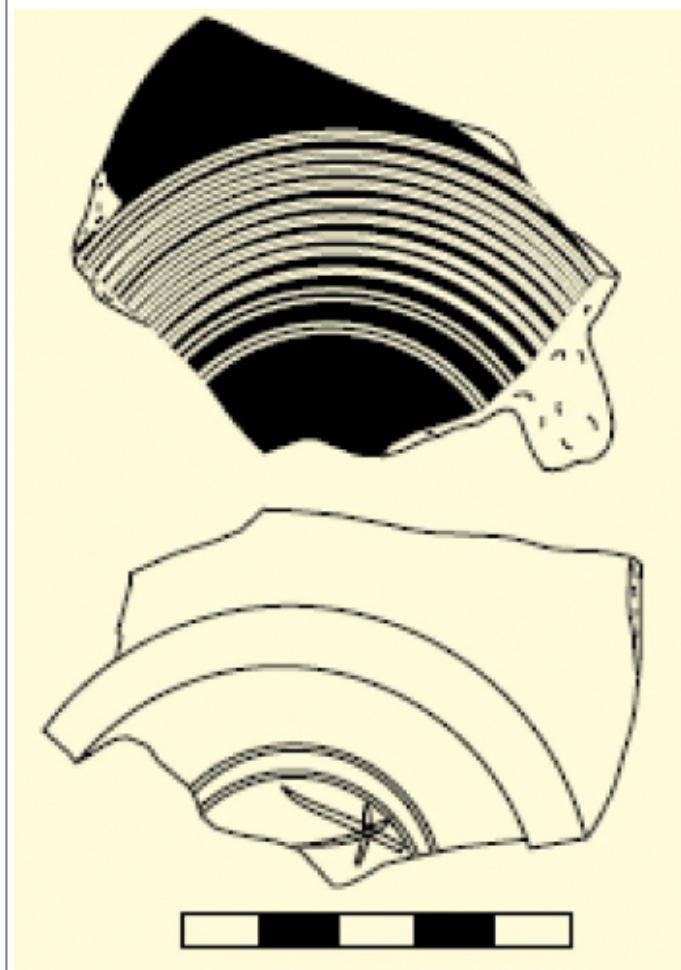

Citación: BDHespB.47.12, consulta: 28-06-2026

Ref. Hesperia: B.47.12

CABECERA			
REF. MLH:	C.	YACIMIENTO:	La Torre dels Encantats
MUNICIPIO:	Arenys de Mar	PROVINCIA:	Barcelona
OBJETO:	C	TIPO YAC.:	HABITAT
GENERALIDADES			
MATERIAL:	CERAMICA	SOPORTE:	RECIPIENTE
DIRECCIÓN	DEXTROGIRA	RESPONS EPIGR:	JFJ
ESCRITURA:			
RESPONS ARQUEOL.:	JFJ		
TEXTO Y APARATO CRÍTICO			
TEXTO:	lbo		
BIBLIOGRAFÍA			
ED. PRINCEPS:	Garcés Estallo 2013a		
ILUSTRACIONES			