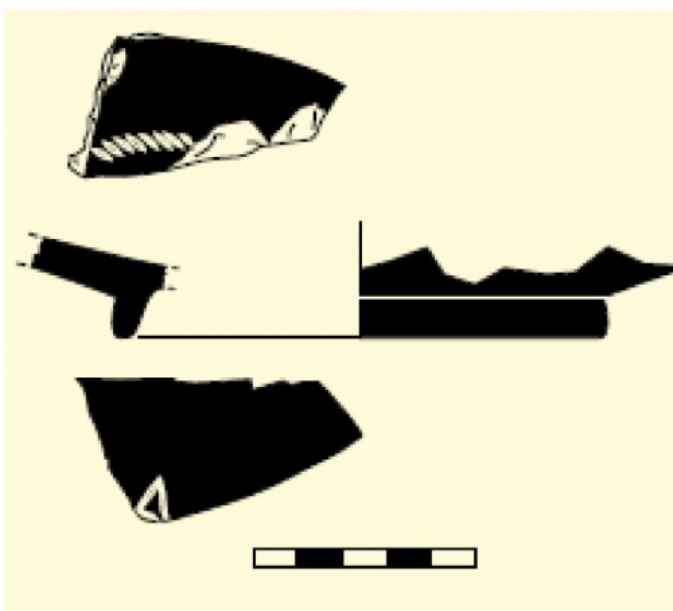

## Ref. Hesperia: B.47.13

CABECERA			
<b>REF. MLH:</b>	C.	<b>YACIMIENTO:</b>	La Torre dels Encantats
<b>MUNICIPIO:</b>	Arenys de Mar	<b>PROVINCIA:</b>	Barcelona
<b>OBJETO:</b>	C	<b>TIPO YAC.:</b>	HABITAT
GENERALIDADES			
<b>MATERIAL:</b>	CERAMICA	<b>SOPORTE:</b>	RECIPIENTE
<b>TÉCNICA:</b>	INCISION	<b>DIRECCIÓN</b>	DEXTROGIRA
		<b>ESCRITURA:</b>	
<b>RESPONS EPIGR:</b>	JFJ	<b>RESPONS ARQUEOL.:</b>	JFJ
TEXTO Y APARATO CRÍTICO			
<b>TEXTO:</b>	r		
BIBLIOGRAFÍA			
<b>ED. PRINCEPS:</b>	Garcés Estallo 2013a		
ILUSTRACIONES			