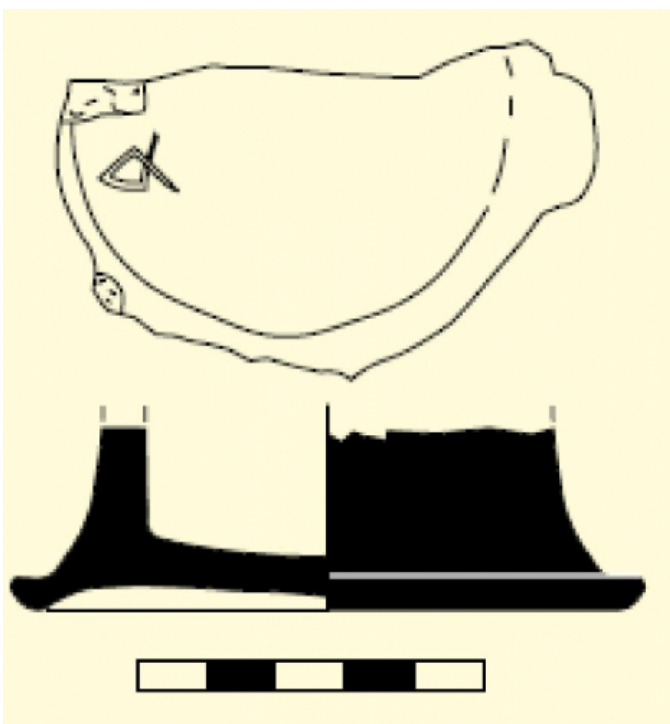

## Ref. Hesperia: B.47.15

CABECERA			
<b>REF. MLH:</b>	C.	<b>YACIMIENTO:</b>	La Torre dels Encantats
<b>MUNICIPIO:</b>	Arenys de Mar	<b>PROVINCIA:</b>	Barcelona
<b>OBJETO:</b>	C	<b>TIPO YAC.:</b>	HABITAT
GENERALIDADES			
<b>MATERIAL:</b>	CERAMICA	<b>SOPORTE:</b>	RECIPIENTE
<b>TÉCNICA:</b>	INCISION	<b>DIRECCIÓN</b>	DEXTROGIRA
		<b>ESCRITURA:</b>	
<b>RESPONS EPIGR:</b>	JFJ	<b>RESPONS ARQUEOL.:</b>	JFJ
TEXTO Y APARATO CRÍTICO			
<b>TEXTO:</b>	be		
BIBLIOGRAFÍA			
<b>ED. PRINCEPS:</b>	Garcés Estallo 2013a		
ILUSTRACIONES			