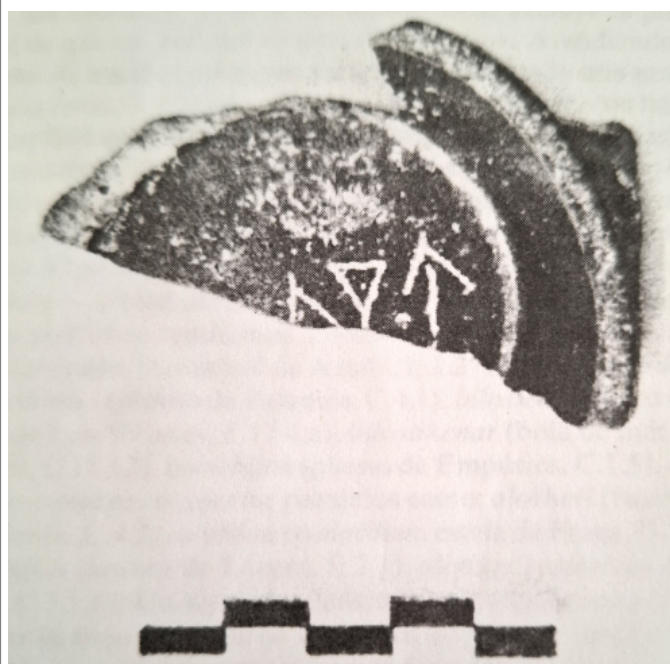

Citación: BDHespB.17.11, consulta: 28-06-2026

Ref. Hesperia: B.17.11**CABECERA**

REF. MLH:	C.11.13.S1	YACIMIENTO:	Can Fatjó
MUNICIPIO:	Rubí	PROVINCIA:	Barcelona
N. INV.:	Museu Municipal de Rubí	OBJETO:	C
TIPO YAC.:	HABITAT		

GENERALIDADES

MATERIAL:	CERAMICA	TIPO:	Camp. A tardía
SOPORTE:	RECIPIENTE	FORMA:	Indet.
TÉCNICA:	INCISION	DIRECCIÓN ESCRITURA:	DEXTROGIRA
NÚM. INSCRIPCIONES:	1	TIPO EPÍGRAFE:	PROPIEDAD
DIMENSIONES OBJETO:	2,4 H; 8,2 Diam. base	DIMENSIONES INSCRIPCIÓN:	Long. mx. 2,3
NÚM. LÍNEAS:	1	H. MÁX. LETRA:	1,2
H. MÍN. LETRA:	0,7	CONSERV. EPG:	Incompleta por la izquierda
RESPONS EPIGR:	ELM	REVISORES:	ENI, VSV, NMM
REVISORES ARQ.:	DMC		

ILUSTRACIONES

Figura 81.

Créditos: J. Vilalta

Créditos: J. Vilalta