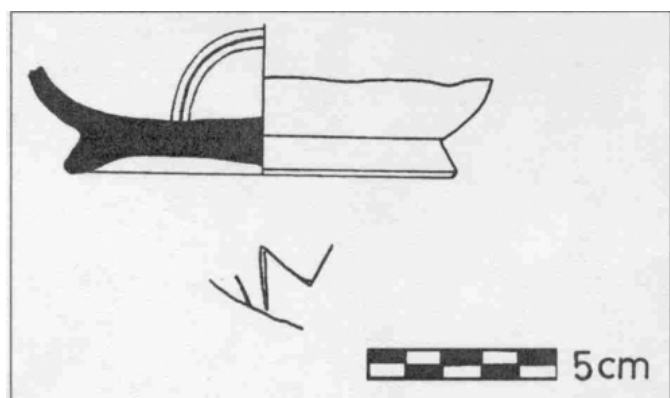

Citación: BDHespGI.10.30, consulta: 28-06-2026

Ref. Hesperia: GI.10.30

CABECERA			
REF. MLH:	C.01.34.S1	YACIMIENTO:	Empúries
MUNICIPIO:	L'Escala	PROVINCIA:	Girona
N. INV.:	MAC-Empúries, n.º 15.967	OBJETO:	C
TIPO YAC.:	HABITAT		
GENERALIDADES			
MATERIAL:	CERAMICA	TIPO:	Campaniense B
SOPORTE:	RECIPIENTE	FORMA:	Lamb. 1 / F2320
TÉCNICA:	INCISION	DIRECCIÓN ESCRITURA:	DEXTROGIRA
NÚM. INSCRIPCIONES:	1	TIPO EPÍGRAFE:	INDET.
DIMENSIONES OBJETO:	2,8 H; 10,2 Diam. base	DIMENSIONES INSCRIPCIÓN:	Long. mx. 2,6
NÚM. LÍNEAS:	1	H. MÁX. LETRA:	0,8
CONSERV. EPG:	Incompleta por la izquierda	RESPONS EPIGR:	ELM
REVISORES:	ENI, VSV		
TEXTO Y APARATO CRÍTICO			
TEXTO:	[---]ban		
APARATO CRÍTICO:	ban, IN Panosa mn ELM		
BIBLIOGRAFÍA			
ED. PRINCEPS:	Sanmartí i Grego 1978, vol. 1, p. 381, lám. 59		
BIBL. FILOL.:	Panosa 1993, 179-180 n.º 3.1; Panosa 1999, 267 n.º 10.23; Moncunill 2007, 340, 406		

ILUSTRACIONES

Créditos: E. Sanmartí