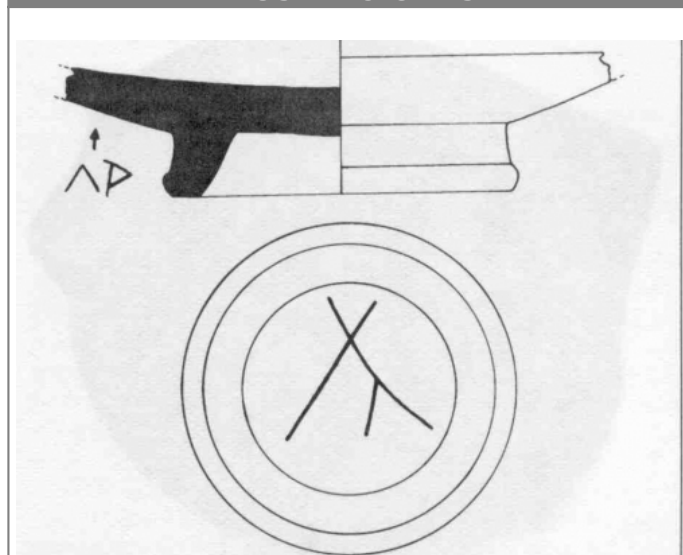

Citación: BDHespB.41.12, consulta: 28-06-2026

Ref. Hesperia: B.41.12

CABECERA

REF. MLH:	C.08.06.S1	YACIMIENTO:	Baetulo
MUNICIPIO:	Badalona	PROVINCIA:	Barcelona
N. INV.:	Museu de Badalona CT ¿?	OBJETO:	C
TIPO YAC.:	HABITAT		

GENERALIDADES

MATERIAL:	CERAMICA	TIPO:	Campaniense B
SOPORTE:	RECIPIENTE	FORMA:	Lamb. 5 / F2250
TÉCNICA:	INCISION	DIRECCIÓN ESCRITURA:	DEXTROGIRA
NÚM. INSCRIPCIONES:	2	TIPO EPÍGRAFE:	PROPIEDAD
DIMENSIONES OBJETO:	2,9 H; 7,8 Diam. base	DIMENSIONES INSCRIPCIÓN:	A: 1,5; B: 3
NÚM. LÍNEAS:	1 + 1	H. MÁX. LETRA:	A: 0,75; B: 3,1
H. MÍN. LETRA:	A: 0,6	CONSERV. EPG:	Completa
CONS. ARQ:	R	RESPONS EPIGR:	ELM
REVISORES:	ENI, VSV, NMM		

TEXTO Y APARATO CRÍTICO

TEXTO:	a) la b) ka
APARATO CRÍTICO:	la, AP E

BIBLIOGRAFÍA

ED. PRINCEPS:	Panosa 1993, 191 n.º 11.5
BIBL. FILOL.:	Panosa 1999, n.º 21.6a; Moncunill 2007, 200, 230, 408; Moncunill - Velaza 2019, 264, 347

ILUSTRACIONES

Créditos: I. Panosa