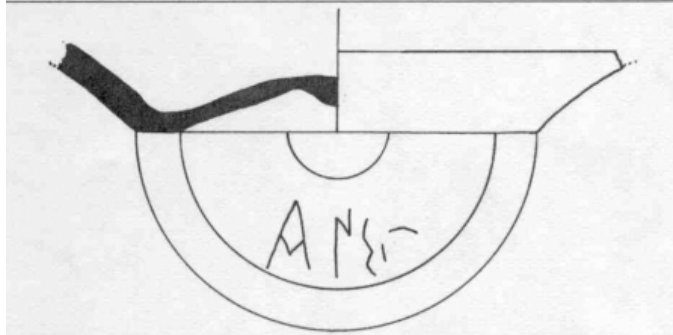

Citación: BDHespGI.10.21, consulta: 28-06-2026

Ref. Hesperia: GI.10.21

CABECERA			
REF. MLH:	C.01.25.S1	YACIMIENTO:	Empúries
MUNICIPIO:	L'Escala	PROVINCIA:	Girona
N. INV.:	Museu Municipal del Masnou, n.º 93	OBJETO:	C
TIPO YAC.:	HABITAT		
GENERALIDADES			
MATERIAL:	CERAMICA	TIPO:	Ibérica de barniz rojo
SOPORTE:	RECIPIENTE	TÉCNICA:	INCISION
DIRECCIÓN ESCRITURA:	DEXTROGIRA	NÚM. INSCRIPCIONES:	1
TIPO EPÍGRAFE:	PROPIEDAD	DIMENSIONES OBJETO:	1,6 H; 8 Diam. base
DIMENSIONES INSCRIPCIÓN:	Long. 2,8	NÚM. LÍNEAS:	1
H. MÁX. LETRA:	1,4	H. MÍN. LETRA:	0,65
CONSERV. EPG:	Buena	RESPONS EPIGR:	ELM
REVISORES:	ENI, VSV	REVISORES ARQ.:	DMC
TEXTO Y APARATO CRÍTICO			
TEXTO:	kans+		
BIBLIOGRAFÍA			
ED. PRINCEPS:	Panosa 1993, 180 n.º 3.2		
BIBL. FILOL.:	Velaza 1991, n.º 317; Silgo 1994, 100; Panosa 1999, n.º 10.24; Rodríguez Ramos 2002e, 263; de Hoz 2011a, 336; Rodríguez Ramos 2014, 163		

ILUSTRACIONES

Figura 9.

Créditos: I. Panosa