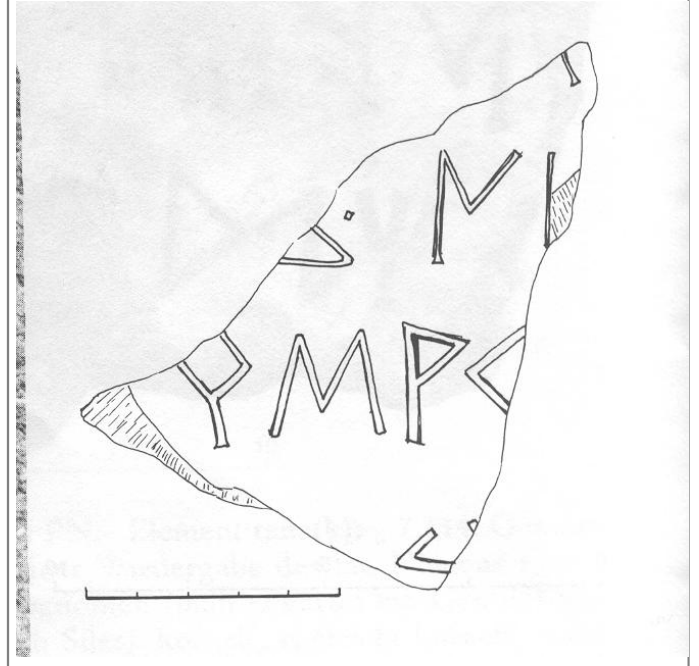

Créditos: MLH