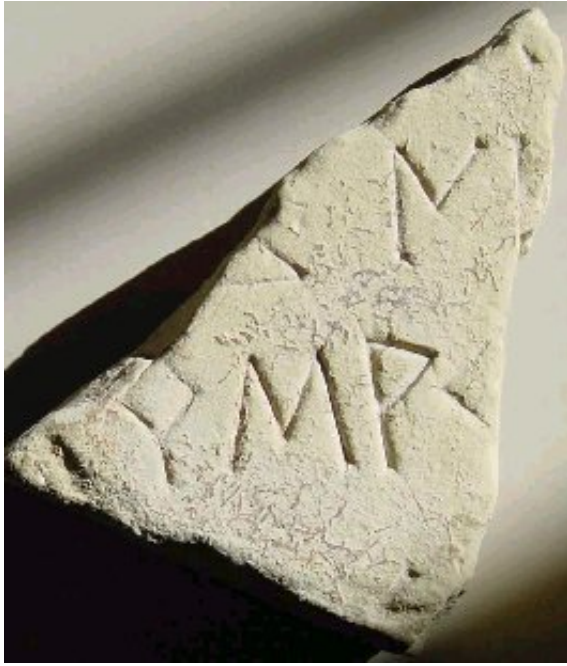

Citación: BDHespGI.10.05, consulta: 21-12-2024

Ref. Hesperia: GI.10.05

CABECERA	
REF. MLH:	C.01.03
MUNICIPIO:	L'Escala
N. INV.:	Museu d'Art de Girona; N. Inv.: MD736 R8/P64
TIPO YAC.:	HABITAT
YACIMIENTO:	Empúries
PROVINCIA:	Girona
OBJETO:	L
GENERALIDADES	
MATERIAL:	PIEDRA
TÉCNICA:	INCISION
SOPORTE:	LAPIDA
DIRECCIÓN ESCRITURA:	DEXTROGIRA
NÚM. INSCRIPCIONES:	1
TIPO EPÍGRAFE:	INDET.
DIMENSIONES OBJETO:	11 x 7,5
NÚM. LÍNEAS:	4
CONSERV. EPG:	incompleta por ambos lados
RESPONS EPIGR:	JCC
REVISORES:	ENI, VSV
TEXTO Y APARATO CRÍTICO	
TEXTO:	----- [---]+[---] [---]ko:ne[---] [---]+rśar[---] [---]s:[---] -----
BIBLIOGRAFÍA	
ED. PRINCEPS:	Botet y Sisó 1900, 338
BIBL. FILOL.:	Gómez-Moreno 1949, 287 n.º 3; Tovar 1951, 313, 321; Maluquer 1968, 139 n.º 256c; Siles 1985b, n.º 1175, 1556 y 1570; Silgo 1994, 114, 130, 225; Panosa 1999, n.º 10.3; Ferrer i Jané 2003; Moncunill 2010, 134; HEp, 19, 2010, 149; Simón Cornago 2013, P7
ILUSTRACIONES	