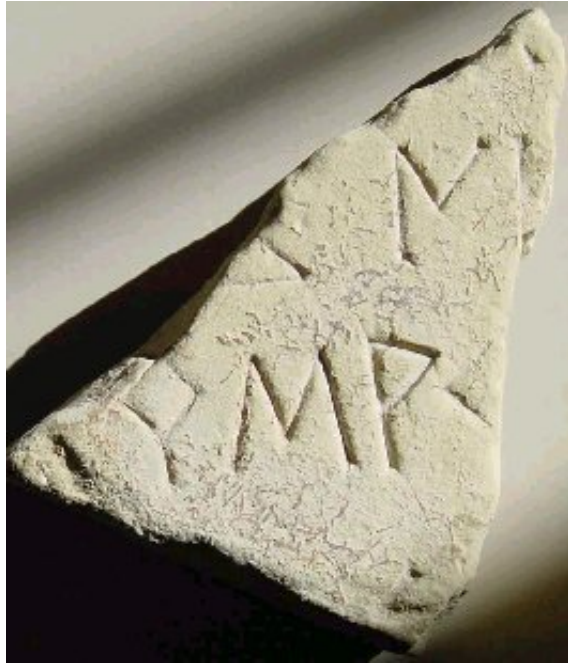

Citación: BDHespGI.10.05, consulta: 28-06-2026

Ref. Hesperia: GI.10.05

CABECERA	
REF. MLH:	C.01.03
MUNICIPIO:	L'Escala
N. INV.:	Museu d'Art de Girona; N. Inv.: MD736 R8/P64
TIPO YAC.:	HABITAT
YACIMIENTO:	Empúries
PROVINCIA:	Girona
OBJETO:	L
GENERALIDADES	
MATERIAL:	PIEDRA
TÉCNICA:	INCISION
SOPORTE:	LAPIDA
DIRECCIÓN ESCRITURA:	DEXTROGIRA
NÚM. INSCRIPCIONES:	1
TIPO EPÍGRAFE:	INDET.
DIMENSIONES OBJETO:	11 x 7,5
NÚM. LÍNEAS:	4
CONSERV. EPG:	incompleta por ambos lados
RESPONS EPIGR:	JCC
REVISORES:	ENI, VSV
TEXTO Y APARATO CRÍTICO	
TEXTO:	----- [---]+[---] [---]ko:ne[---] [---]+rśar[---] [---]s:[---] -----
BIBLIOGRAFÍA	
ED. PRINCEPS:	Botet y Sisó 1900, 338
BIBL. FILOL.:	Gómez-Moreno 1949, 287 n.º 3; Tovar 1951, 313, 321; Maluquer 1968, 139 n.º 256c; Siles 1985b, n.º 1175, 1556 y 1570; Silgo 1994, 114, 130, 225; Panosa 1999, n.º 10.3; Ferrer i Jané 2003; Moncunill 2010, 134; HEp, 19, 2010, 149; Simón Cornago 2013, P7
ILUSTRACIONES	