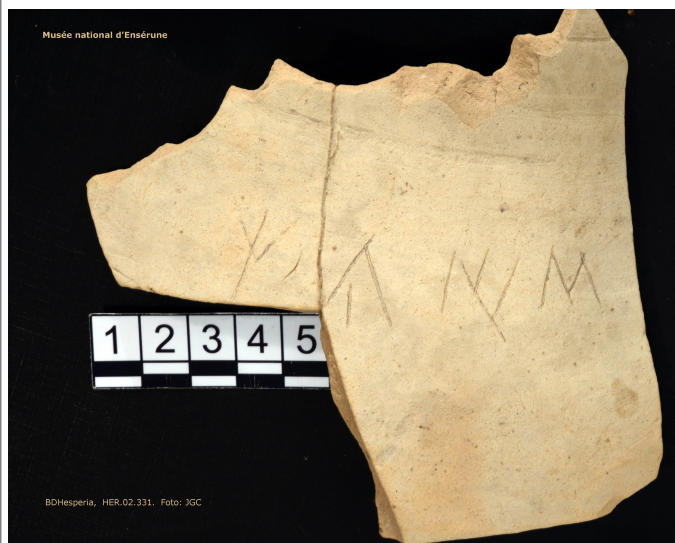

Citación: BDHespHER.02.331, consulta: 26-08-2024

Ref. Hesperia: HER.02.331

CABECERA

REF. MLH:	B.01.331	YACIMIENTO:	Ensérune
MUNICIPIO:	Nissan-lez-Enserune	PROVINCIA:	Hérault
N. INV.:	Musée National d'Ensérune 53.567 (1960, 1970)	OBJETO:	C

GENERALIDADES

MATERIAL:	CERAMICA	SOPORTE:	RECIPIENTE
FORMA:	Ánfora	TÉCNICA:	INCISION
DIRECCIÓN ESCRITURA:	DEXTROGIRA	TIPO EPÍGRAFE:	PROPIEDAD
CONSERV. EPG:	Buena	RESPONS EPIGR:	JGC

TEXTO Y APARATO CRÍTICO

TEXTO:	tiuíś

EPIGRAFÍA Y PALEOGRAFÍA

FTE. LEC.: MLH. Foto y calco	LENGUA: IBERICO
SIGNARIO: LEVANTINO	

OBSERV. EPIGRÁFICAS:	Fragmento de ánfora, en dos fragmentos. Inscrito en el cuello. Completo. El NP se corresponde a uno de los nombres en anverso de monedas de neronken A.01-5 (ver ficha Numismática). Kurzname de NP galos compuestos como <i>Toutodiuix</i>, etc.

OBSERV. PALEOGRÁFICAS:	ti 2.

CONTEXTO ARQUEOLÓGICO

DATACIÓN:	Indeterminada.

BIBLIOGRAFÍA

ED. PRINCEPS:	MLH II
BIBL. FILOL.:	Correa 1993b, 114.

ILUSTRACIONES

Créditos: BDHesperia JGC