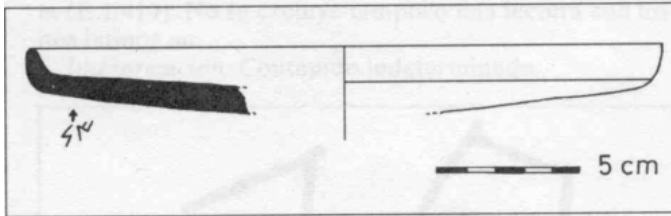

Citación: BDHespB.41.14, consulta: 01-06-2026

Ref. Hesperia: B.41.14

CABECERA	
REF. MLH:	C.08.05.S1
MUNICIPIO:	Badalona
N. INV.:	Museu de Badalona CT ¿?
TIPO YAC.:	HABITAT
GENERALIDADES	
MATERIAL:	CERAMICA
SOPORTE:	RECIPIENTE
TÉCNICA:	INCISION
NÚM. INSCRIPCIONES:	1
DIMENSIONES OBJETO:	2,25 H; 21,7 Diam. borde
NÚM. LÍNEAS:	1
CONSERV. EPG:	Completa
RESPONS EPIGR:	ELM
TEXTO Y APARATO CRÍTICO	
TEXTO:	si
BIBLIOGRAFÍA	
ED. PRINCEPS:	Panosa 1993, 189 n.º 11.2
BIBL. FILOL.:	Panosa 1999, n.º 21.3; Moncunill 2007, 282, 408; Moncunill - Velaza 2019, 414

ILUSTRACIONES

Figura 34.

Créditos: I. Panosa