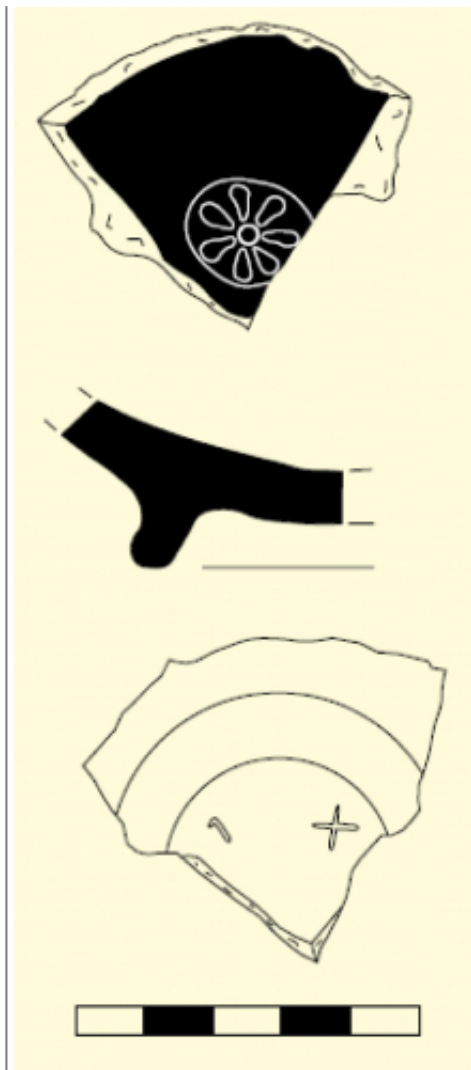

Citación: BDHespB.47.06, consulta: 01-06-2026

Ref. Hesperia: B.47.06

CABECERA	
REF. MLH:	C.06.11
MUNICIPIO:	Arenys de Mar
N. INV.:	Museu d'Arenys de Mar, n.º 3797
TIPO YAC.:	HABITAT
YACIMIENTO:	La Torre dels Encantats
PROVINCIA:	Barcelona
OBJETO:	C
GENERALIDADES	
MATERIAL:	CERAMICA
SOPORTE:	RECIPIENTE
TÉCNICA:	INCISION
TIPO:	Camp. A antigua
FORMA:	Cuenco indet.
DIRECCIÓN ESCRITURA:	DEXTROGIRA
NÚM. INSCRIPCIONES:	1
TIPO EPÍGRAFE:	INDET.
NÚM. LÍNEAS:	1
CONSERV. EPG:	Incompleta
RESPONS EPIGR:	JCC
REVISORES:	ENI, VSV, NMM
REVISORES ARQ.:	DMC
TEXTO Y APARATO CRÍTICO	
TEXTO:	[---]a (vac) ta[---]
BIBLIOGRAFÍA	
ED. PRINCEPS:	MLH III
BIBL. FILOL.:	Siles 1985b, n.º 1462 y 1568; Velaza 1991, n.º 600; Silgo 1994, 27, 123, 127; Panosa 1999, n.º 17.11; Garcés Estallo 2013a, 34; Sabaté 2016, 57; Moncunill - Velaza 2019, 491
BIBL. ARQUEOL.:	Garcés Estallo 2013a
ILUSTRACIONES	