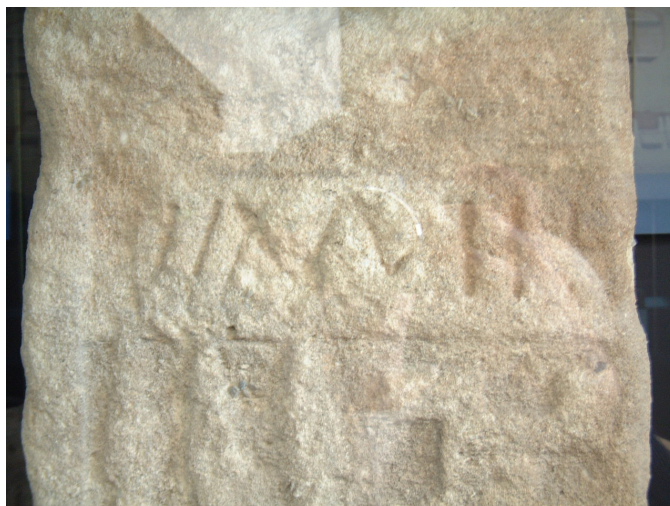

Créditos: JFJ