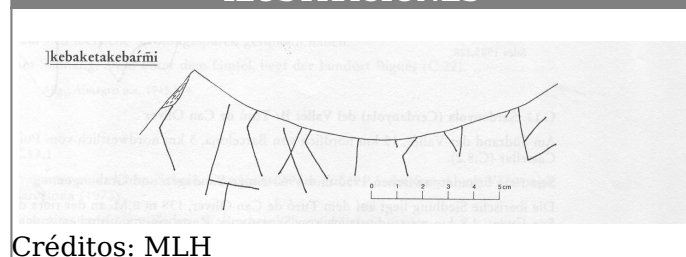

Citación: BDHespB.17.09, consulta: 01-06-2026

Ref. Hesperia: B.17.09

CABECERA

REF. MLH:	C.11.11	YACIMIENTO:	Can Fatjó
MUNICIPIO:	Rubí	PROVINCIA:	Barcelona
OBJETO:	C	TIPO YAC.:	HABITAT

GENERALIDADES

MATERIAL:	CERAMICA	SOPORTE:	RECIPIENTE
FORMA:	Dolium	TÉCNICA:	INCISION
DIRECCIÓN	DEXTROGIRA	NÚM.	1
ESCRITURA:		INSCRIPCIONES:	
TIPO EPÍGRAFE:	INDET.	CONSERV. EPG:	Incompleta por la izquierda
RESPONS EPIGR:	JCC	REVISORES:	ENI, VSV, NMM
REVISORES ARQ.:	DMC		

TEXTO Y APARATO CRÍTICO

TEXTO:	[---]kebaketakebarími

BIBLIOGRAFÍA

ED. PRINCEPS:	MLH III
BIBL. FILOL.:	Velaza 1991, n.º 692; Silgo 1994, 54, 67, 104, 124, 258; Moncunill - Velaza 2019, 510

ILUSTRACIONES

Créditos: MLH