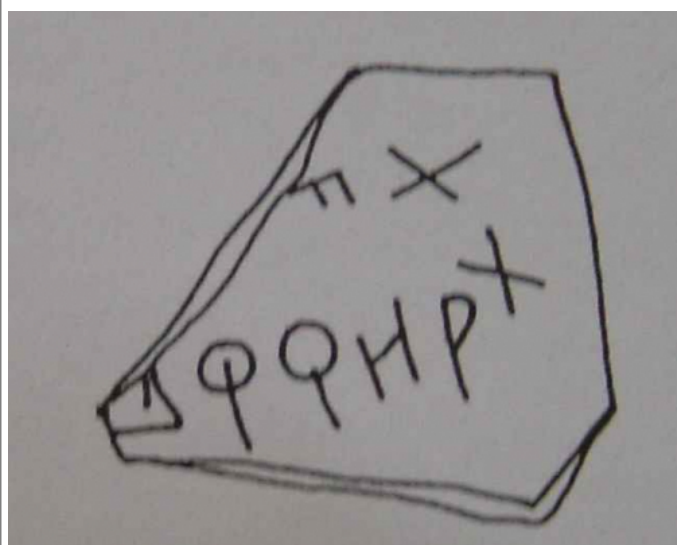

Citación: BDHespL.15.03, consulta: 01-06-2026

Ref. Hesperia: L.15.03

CABECERA

REF. MLH:	D.06.03.S1	YACIMIENTO:	El Molí d'Espígol
MUNICIPIO:	Tornabous	PROVINCIA:	Lleida
N. INV.:	MAC-Barcelona	OBJETO:	C
TIPO YAC.:	HABITAT		

GENERALIDADES

MATERIAL:	CERAMICA	TIPO:	Ibérica
SOPORTE:	RECIPIENTE	FORMA:	Indeterminada
TÉCNICA:	INCISION	DIRECCIÓN ESCRITURA:	DEXTROGIRA
NÚM. INSCRIPCIONES:	1	TIPO EPÍGRAFE:	PROPIEDAD
NÚM. LÍNEAS:	1	CONSERV. EPG:	Incompleta a la izquierda
CONS. ARQ:	M	RESPONS EPIGR:	JFJ
REVISORES:	VSV	RESPONS ARQUEOL.:	JFJ
REVISORES ARQ.:	VSV, DMC		

TEXTO Y APARATO CRÍTICO

TEXTO:	[---]kata [---]tuíroata
APARATO CRÍTICO:	kata, ḱeta Cura (2006) ata, atataḱe Cura (1993, lectura como una sola línea) bita Cura (2006)

BIBLIOGRAFÍA

ED. PRINCEPS:	Cura 1993, 219, 221 fig. 3
BIBL. FILOL.:	Panosa 2005, 1053-1054 n.º 3.2; HEp, 2005, 204; Cura 2006, 139, 178 lám. 7.5; Velaza 2006, n.º 13, fig. 14; Moncunill 2007, 355, 381, 421; Moncunill - Velaza 2019, 501, 507
BIBL. ARQUEOL.:	Garcés Estallo 2001, 132

ILUSTRACIONES

Créditos: Cura