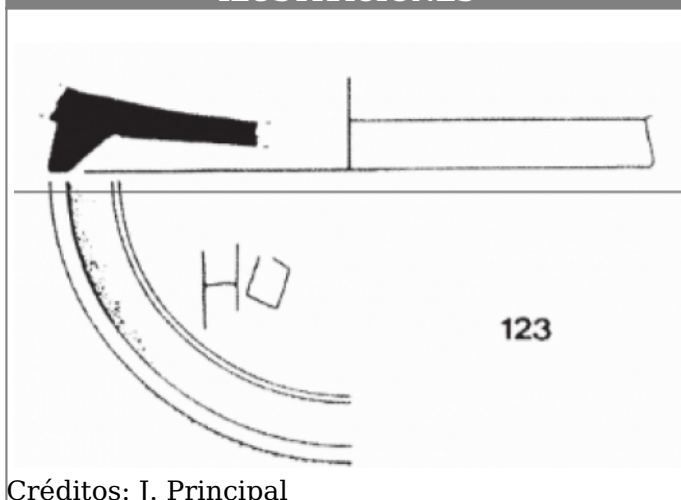

Citación: BDHespL.14.03, consulta: 01-06-2026

Ref. Hesperia: L.14.03

CABECERA			
REF. MLH:	D.07.02.S1	YACIMIENTO:	El Tossal de les Tenalles
MUNICIPIO:	Sidamon	PROVINCIA:	Lleida
N. INV.:	MAC-Barcelona	OBJETO:	C
TIPO YAC.:	HABITAT		
GENERALIDADES			
MATERIAL:	CERAMICA	TIPO:	Barniz negro de Cales
SOPORTE:	RECIPIENTE	FORMA:	Lamb. 1 / F 2320
TÉCNICA:	INCISION	DIRECCIÓN ESCRITURA:	DEXTROGIRA
NÚM. INSCRIPCIONES:	1	TIPO EPÍGRAFE:	PROPIEDAD
NÚM. LÍNEAS:	1	CONSERV. EPG:	Incompleta a la derecha
CONS. ARQ:	M	RESPONS EPIGR:	JFJ
REVISORES:	VSV	RESPONS ARQUEOL.:	JFJ
REVISORES ARQ.:	VSV, DMC		
TEXTO Y APARATO CRÍTICO			
TEXTO:	or[---]		
APARATO CRÍTICO:	or, obu o oku Principal		
BIBLIOGRAFÍA			
ED. PRINCEPS:	Principal 1993, fig. 9.123, 116, fig. 11.123, 120		
BIBL. FILOL.:	Cura 1993, 222; Panosa 2005, 1051-1052 n.º 2; HEp, 2005, 198; Garcés Estallo - Pérez Conill 2006, 61; Velaza 2006, n.º 6, fig. 7; Moncunill 2007, 259, 421; Moncunill 2010, 104; Moncunill - Velaza 2019, 392		
BIBL. ARQUEOL.:	Garcés Estallo - Torres Benet 2011, 56		

ILUSTRACIONES

Créditos: J. Principal