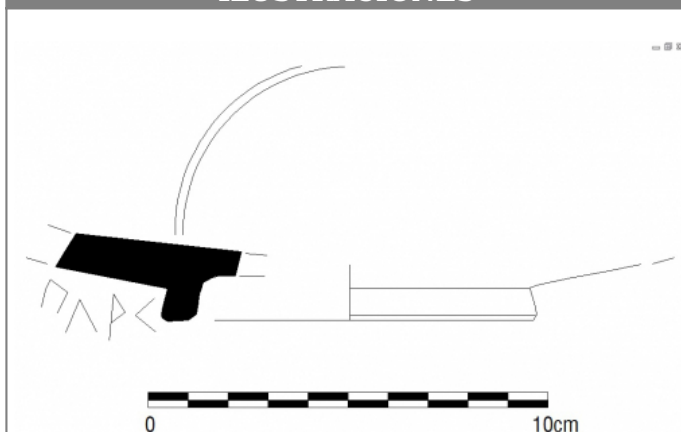

Citación: BDHespB.44.03, consulta: 01-06-2026

Ref. Hesperia: B.44.03

CABECERA			
REF. MLH:	C.07.	YACIMIENTO:	Ilduro I (Burriac)
MUNICIPIO:	Cabrera de Mar	PROVINCIA:	Barcelona
OBJETO:	C	TIPO YAC.:	HABITAT
GENERALIDADES			
MATERIAL:	CERAMICA	TIPO:	Campaniense A
SOPORTE:	RECIPIENTE	FORMA:	Lamb. 5
TÉCNICA:	INCISION	DIRECCIÓN ESCRITURA:	DEXTROGIRA
NÚM. INSCRIPCIONES:	1	TIPO EPÍGRAFE:	PROPIEDAD
NÚM. LÍNEAS:	1	CONSERV. EPG:	Completa
RESPONS EPIGR:	JFJ	REVISORES:	VSV, NMM
RESPONS ARQUEOL.:	JFJ	REVISORES ARQ.:	DMC
TEXTO Y APARATO CRÍTICO			
TEXTO:	bilake		
APARATO CRÍTICO:	<i>rlake (Zamora 2006-2007, 266)</i>		
BIBLIOGRAFÍA			
ED. PRINCEPS:	Zamora 2006-2007, 266; 270 Lam. 3.3		
BIBL. FILOL.:	HEp, vol. 15 (2006), 2009, 39 n.º 69; Sinner - Ferrer i Jané 2016a		

ILUSTRACIONES

Créditos: A. G. Sinner