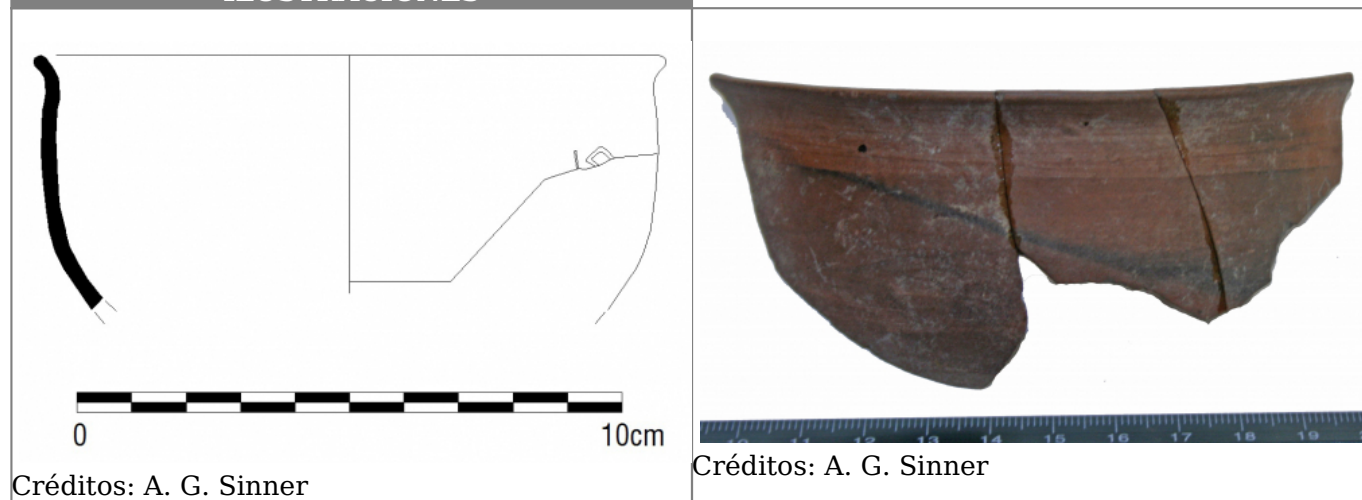

Citación: BDHespB.44.18, consulta: 01-06-2026

Ref. Hesperia: B.44.18

CABECERA

REF. MLH:	C.07.	YACIMIENTO:	Can Bartomeu
MUNICIPIO:	Cabrera de Mar	PROVINCIA:	Barcelona
N. INV.:	Museu de Mataró	OBJETO:	C
TIPO YAC.:	HABITAT		

GENERALIDADES

MATERIAL:	CERAMICA	TIPO:	Ibérica común
SOPORTE:	RECIPIENTE	FORMA:	Vaso
TÉCNICA:	INCISION	DIRECCIÓN ESCRITURA:	DEXTROGIRA
NÚM. INSCRIPCIONES:	1	TIPO EPÍGRAFE:	PROPIEDAD
NÚM. LÍNEAS:	1	CONSERV. EPG:	Incompleta por la derecha
RESPONS EPIGR:	JFJ	REVISORES:	VSV, NMM
RESPONS ARQUEOL.:	JFJ		

TEXTO Y APARATO CRÍTICO

TEXTO:	ba[---]

BIBLIOGRAFÍA

ED. PRINCEPS:	Sinner - Ferrer i Jané 2016a

ILUSTRACIONES