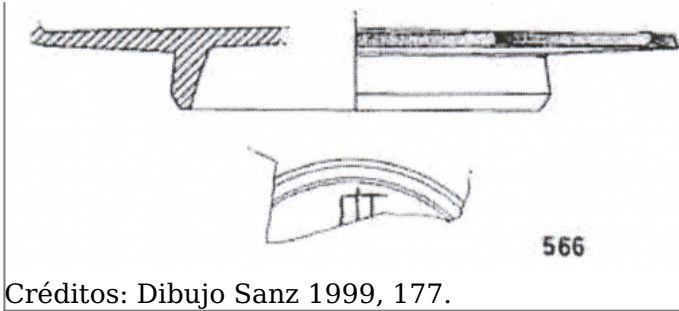

Citación: BDHespVA.02.11, consulta: 01-06-2026

Ref. Hesperia: VA.02.11

CABECERA			
REF. MLH:	K.	YACIMIENTO:	Necrópolis de Las Ruedas (Pintia)
MUNICIPIO:	Padilla de Duero-Peñafoel	PROVINCIA:	Valladolid
N. INV.:	Desconocido	OBJETO:	C
TIPO YAC.:	NECROPOLIS		
GENERALIDADES			
MATERIAL:	CERAMICA	TIPO:	terra sigillata sudgálica
SOPORTE:	RECIPIENTE	FORMA:	plato
TÉCNICA:	INCISION	DIRECCIÓN ESCRITURA:	DEXTROGIRA
NÚM. INSCRIPCIONES:	1	TIPO EPÍGRAFE:	INDET.
NÚM. LÍNEAS:	1	RESPONS EPIGR:	ALF
TEXTO Y APARATO CRÍTICO			
TEXTO:	to		
APARATO CRÍTICO:			
EPIGRAFÍA Y PALEOGRAFÍA			
FTE. LEC.:	De Bernardo et alii 2012	SEPARADORES:	CARECE
NÚM. TEXTOS:	1	LENGUA:	INDET.
SIGNARIO:	CELTIBERICO	METROLOGÍA:	Carece
OBSERV. EPIGRÁFICAS:	El objeto contiene un posible grafito to , pero la pieza está fragmentada y es lo que hace dudar de si es ése el silabograma o debiera leerse otro.		
OBSERV. PALEOGRÁFICAS:	El tipo de to que tenemos aquí es diferente al que se encuentra en el vaso de la tumba 144 [VA.02.10], es decir, que es una variante más arcaica con el brazo intermedio que sobresale de la barra inferior.		
CONTEXTO ARQUEOLÓGICO			
FECHA HALLAZGO:	1998-2006		
CIRCUNSTANCIAS HALLAZGO:	EXCAVACION		
DATACIÓN:	S. I.		
CRIT. DAT.:	Tipología cerámica (<i>sigillata</i> sudgálica) y arqueológicos: El final del yacimiento se data entre los siglos -I y I.		
OBSERVACIONES ARQUEOL.:	Plato de <i>terra sigillata</i> sudgálica, con posible grafito en el fondo. La necrópolis de Las Ruedas se encuentra a 300 m al sur de la ciudad de Las Quintanas, separada por el arroyo La Vega. Esta necrópolis era un cementerio de incineración de unas 7 hectáreas. Su cronología va desde los siglos V y IV a.C. hasta finales del s. I o inicios del II d.C. De esta necrópolis se conocen algunas marcas sobre piezas cerámicas, cuatro vasos de ajuares y una fusayola con inscripción.		
BIBLIOGRAFÍA			
ED. PRINCEPS:	Sanz 1997, 177, núm. 566, fig. 173-566		
BIBL. FILOL.:	De Bernardo et alii 2012, 176		
ILUSTRACIONES			