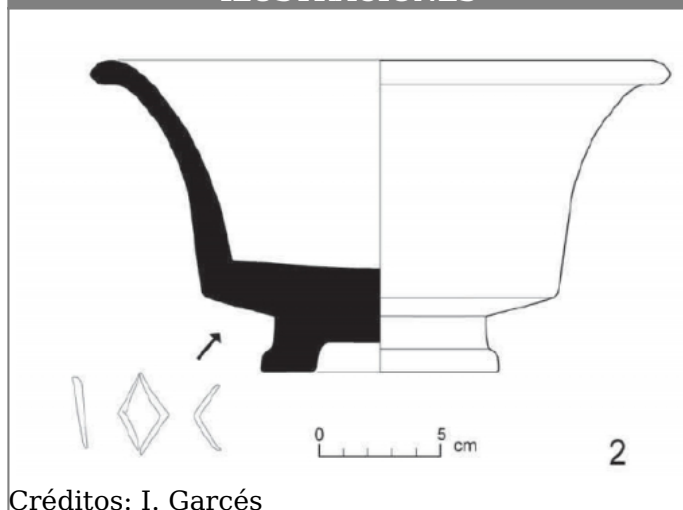

Citación: BDHespL.07.03, consulta: 01-06-2026

Ref. Hesperia: L.07.03

CABECERA			
REF. MLH:	D.11.	YACIMIENTO:	El Gebut B
MUNICIPIO:	Soses	PROVINCIA:	Lleida
N. INV.:	Desconocido	OBJETO:	C
TIPO YAC.:	HABITAT		
GENERALIDADES			
MATERIAL:	CERAMICA	TIPO:	Barniz negro de Cales
SOPORTE:	RECIPIENTE	FORMA:	Lamb. 2 / F 1222
TÉCNICA:	INCISION	DIRECCIÓN ESCRITURA:	DEXTROGIRA
NÚM. INSCRIPCIONES:	1	TIPO EPÍGRAFE:	PROPIEDAD
DIMENSIONES OBJETO:	6,3 H x 16 (diám. boca)	NÚM. LÍNEAS:	1
H. MÁX. LETRA:	15	H. MÍN. LETRA:	13
CONSERV. EPG:	Completa	CONS. ARQ:	B
RESPONS EPIGR:	JFJ	REVISORES:	VSV
RESPONS ARQUEOL.:	JFJ	REVISORES ARQ.:	VSV, DMC
TEXTO Y APARATO CRÍTICO			
TEXTO:	baŕke		
BIBLIOGRAFÍA			
ED. PRINCEPS:	Garcés Estallo 2013, 489-490 n.º 2, fig. 2.2		
BIBL. FILOL.:	Sabaté 2016, 59 § 16; Moncunill - Velaza 2019, 146		

ILUSTRACIONES

Créditos: I. Garcés