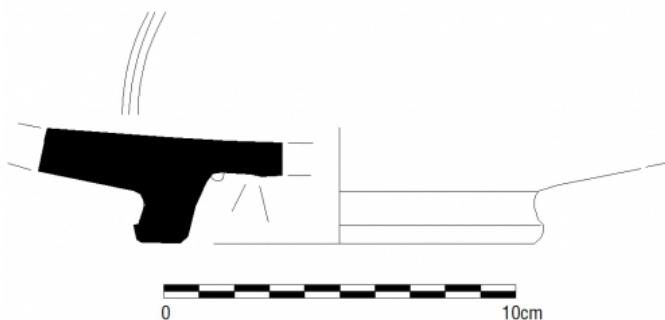

Citación: BDHespB.44.04, consulta: 01-06-2026

Ref. Hesperia: B.44.04

CABECERA			
REF. MLH:	C.07.	YACIMIENTO:	Ilduro I (Burriac)
MUNICIPIO:	Cabrera de Mar	PROVINCIA:	Barcelona
OBJETO:	C	TIPO YAC.:	HABITAT
GENERALIDADES			
MATERIAL:	CERAMICA	TIPO:	Campaniense A
SOPORTE:	RECIPIENTE	FORMA:	Lamb. 5
TÉCNICA:	INCISION	DIRECCIÓN ESCRITURA:	DEXTROGIRA
NÚM. INSCRIPCIONES:	1	TIPO EPÍGRAFE:	INDET.
NÚM. LÍNEAS:	1	CONSERV. EPG:	Tal vez incompleta
CONS. ARQ:	R	RESPONS EPIGR:	JFJ
REVISORES:	VSV, NMM	RESPONS ARQUEOL.:	JFJ
TEXTO Y APARATO CRÍTICO			
TEXTO:	[---?]bil		
BIBLIOGRAFÍA			
ED. PRINCEPS:	Zamora 2006-2007, 266; 270 Lam. 3.2		
BIBL. FILOL.:	Sinner - Ferrer i Jané 2016a		

ILUSTRACIONES

Créditos: A. G. Sinner