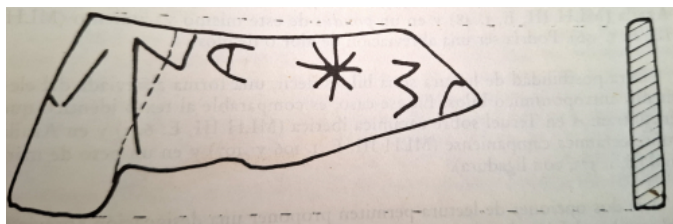

Citación: BDHespB.43.03, consulta: 01-06-2026

Ref. Hesperia: B.43.03

CABECERA

REF. MLH:	C.30.04.S1	YACIMIENTO:	La Cadira del Bisbe
MUNICIPIO:	Premià de Dalt	PROVINCIA:	Barcelona
OBJETO:	C		

GENERALIDADES

MATERIAL:	CERAMICA	TIPO:	Ibérica
SOPORTE:	RECIPIENTE	FORMA:	Plato
TÉCNICA:	INCISION	DIRECCIÓN ESCRITURA:	DEXTROGIRA
NÚM. INSCRIPCIONES:	1	TIPO EPÍGRAFE:	INDET.
NÚM. LÍNEAS:	1	CONSERV. EPG:	Incompleta por ambos lados
CONS. ARQ:	M	RESPONS EPIGR:	JCC
REVISORES:	ENI, VSV, NMM		

TEXTO Y APARATO CRÍTICO

TEXTO:	[---]+nkebos+[---]

BIBLIOGRAFÍA

ED. PRINCEPS:	Panosa 2001, n.º 9.3
BIBL. FILOL.:	Moncunill 2007, 333, 414; Moncunill 2010, 134; Moncunill - Velaza 2019, 469

ILUSTRACIONES

Créditos: Jordi Montlló