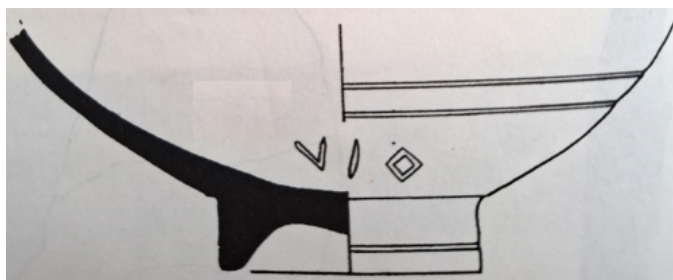

Citación: BDHespB.18.03, consulta: 01-06-2026

Ref. Hesperia: B.18.03

CABECERA			
REF. MLH:	C.40.03.S1	YACIMIENTO:	Can Feu
MUNICIPIO:	Sant Quirze del Vallès	PROVINCIA:	Barcelona
OBJETO:	C	TIPO YAC.:	HABITAT
GENERALIDADES			
MATERIAL:	CERAMICA	TIPO:	Campaniense A
SOPORTE:	RECIPIENTE	FORMA:	Cuenco
TÉCNICA:	INCISION	DIRECCIÓN ESCRITURA:	DEXTROGIRA
NÚM. INSCRIPCIONES:	1	NÚM. LÍNEAS:	1
RESPONS EPIGR:	JCC	REVISORES:	ENI, NMM
REVISORES ARQ.:	DMC		
TEXTO Y APARATO CRÍTICO			
TEXTO:	mbar		
BIBLIOGRAFÍA			
ED. PRINCEPS:	Panosa 2001, n.º 11.3		
BIBL. FILOL.:	Rodríguez Ramos 2002e, 272; Moncunill 2007, 240, 417; Moncunill 2010, 98; Rodríguez Ramos 2014, 222; Moncunill - Velaza 2019, 365		

ILUSTRACIONES

Créditos: Panosa 2001