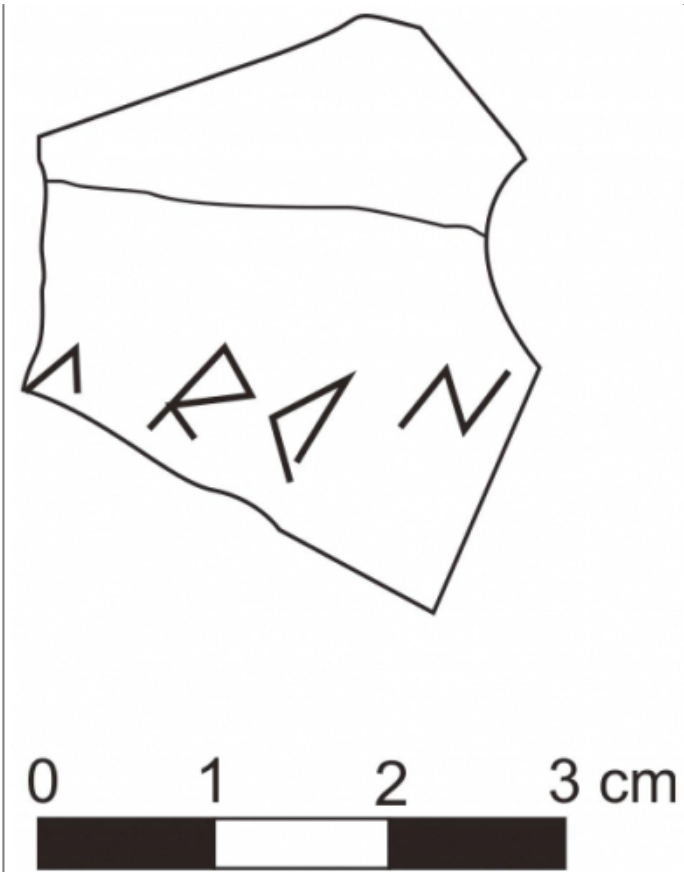

## Ref. Hesperia: GI.13.04

CABECERA			
<b>REF. MLH:</b>	C.69.	<b>YACIMIENTO:</b>	El Puig del Castell
<b>MUNICIPIO:</b>	Sant Julià de Ramis	<b>PROVINCIA:</b>	Girona
<b>N. INV.:</b>	SAM Girona	<b>OBJETO:</b>	C
<b>TIPO YAC.:</b>	HABITAT		
GENERALIDADES			
<b>MATERIAL:</b>	CERAMICA	<b>TIPO:</b>	Gris de la costa catalana
<b>SOPORTE:</b>	RECIPIENTE	<b>FORMA:</b>	Indet.
<b>TÉCNICA:</b>	INCISION	<b>DIRECCIÓN ESCRITURA:</b>	DEXTROGIRA
<b>NÚM. INSCRIPCIONES:</b>	1	<b>TIPO EPÍGRAFE:</b>	INDET.
<b>DIMENSIONES OBJETO:</b>	(3,4) x (2,9)	<b>NÚM. LÍNEAS:</b>	1
<b>CONSERV. EPG:</b>	Incompleta por ambos lados	<b>CONS. ARQ:</b>	R
<b>RESPONS EPIGR:</b>	JFJ	<b>REVISORES:</b>	VSV
<b>RESPONS ARQUEOL.:</b>	JFJ	<b>REVISORES ARQ.:</b>	DMC
TEXTO Y APARATO CRÍTICO			
<b>TEXTO:</b>	[---]+arn[---]		
<b>APARATO CRÍTICO:</b>	<i>r, ke</i> Velaza		
BIBLIOGRAFÍA			
<b>ED. PRINCEPS:</b>	Burch et alii 2016, 152-153		
<b>BIBL. FILOL.:</b>	Velaza 2018		
ILUSTRACIONES			
			
		Créditos: J. Sagrera	