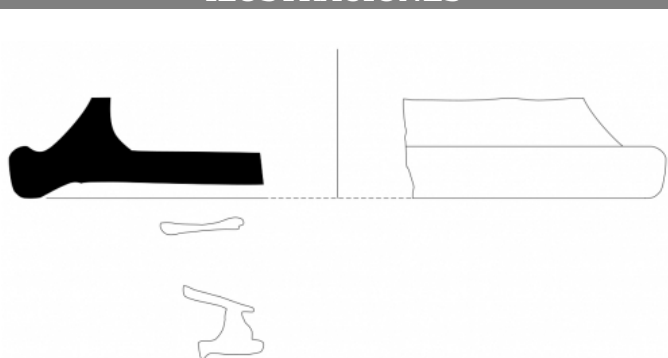

Citación: BDHespB.44.34, consulta: 01-06-2026

Ref. Hesperia: B.44.34

CABECERA			
REF. MLH:	C.07.	YACIMIENTO:	Ilduro II (Can Rodon de l'Hort)
MUNICIPIO:	Cabrera de Mar	PROVINCIA:	Barcelona
N. INV.:	Depósito municipal de Cabrera de Mar	OBJETO:	C
TIPO YAC.:	HABITAT		
GENERALIDADES			
MATERIAL:	CERAMICA	TIPO:	Barniz negro de Cales
SOPORTE:	RECIPIENTE	FORMA:	Lamb. 3
TÉCNICA:	INCISION	DIRECCIÓN ESCRITURA:	DEXTROGIRA
NÚM. INSCRIPCIONES:	1	TIPO EPÍGRAFE:	INDET.
NÚM. LÍNEAS:	1	CONSERV. EPG:	Completa
RESPONS EPIGR:	JFJ	REVISORES:	VSV, NMM
RESPONS ARQUEOL.:	JFJ	REVISORES ARQ.:	DMC
TEXTO Y APARATO CRÍTICO			
TEXTO:	oba		
APARATO CRÍTICO:	<i>ban</i> (Sinner i Ferrer 2016a, 209)		
BIBLIOGRAFÍA			
ED. PRINCEPS:	Sinner - Ferrer i Jané 2016a, 209; 213 fig 10 nº 9.5		
ILUSTRACIONES			