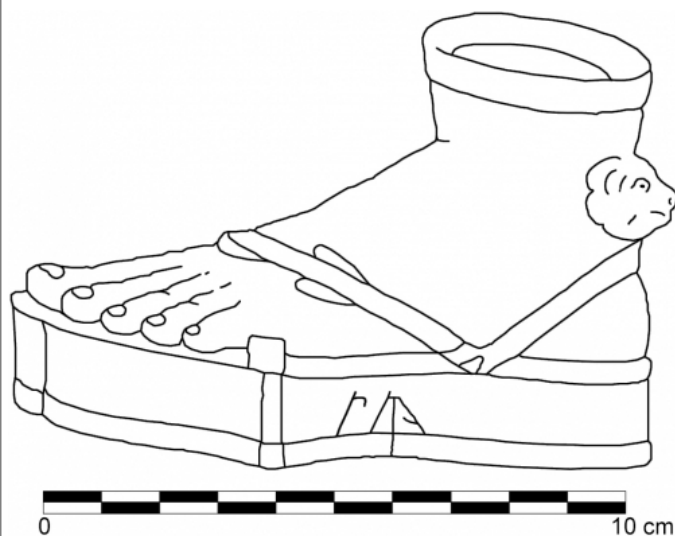

Citación: BDHespB.44.23, consulta: 01-06-2026

Ref. Hesperia: B.44.23

CABECERA			
REF. MLH:	C.07.	YACIMIENTO:	Can Rodon del Hort
MUNICIPIO:	Cabrera de Mar	PROVINCIA:	Barcelona
N. INV.:	Desconocido	OBJETO:	C
TIPO YAC.:	NECROPOLIS		
GENERALIDADES			
MATERIAL:	CERAMICA	TIPO:	Barniz negro de Cales
SOPORTE:	RECIPIENTE	FORMA:	F9462
TÉCNICA:	INCISION	DIRECCIÓN ESCRITURA:	DEXTROGIRA
NÚM. INSCRIPCIONES:	1	TIPO EPÍGRAFE:	PROPIEDAD
NÚM. LÍNEAS:	1	CONSERV. EPG:	Completa
RESPONS EPIGR:	JFJ	REVISORES:	VSV, NMM
RESPONS ARQUEOL.:	JFJ	REVISORES ARQ.:	DMC
TEXTO Y APARATO CRÍTICO			
TEXTO:	biu		
BIBLIOGRAFÍA			
ED. PRINCEPS:	Sinner - Ferrer i Jané 2016a		

ILUSTRACIONES

Créditos: A. G. Sinner