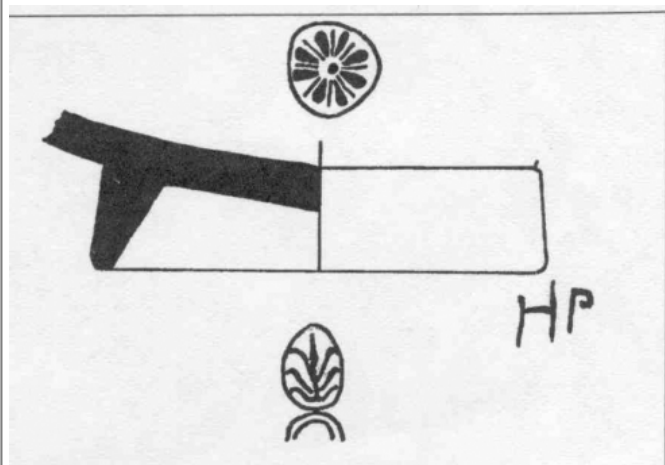

Citación: BDHespGI.11.01, consulta: 02-06-2026

Ref. Hesperia: GI.11.01

CABECERA			
REF. MLH:	C.51.01.S1	YACIMIENTO:	La Ciutadella de Roses
MUNICIPIO:	Roses	PROVINCIA:	Girona
N. INV.:	Museu de la Ciutadella de Roses (90.943)	OBJETO:	C
TIPO YAC.:	HABITAT		
GENERALIDADES			
MATERIAL:	CERAMICA	SOPORTE:	RECIPIENTE
FORMA:	Lamboglia 26	TÉCNICA:	INCISION
DIRECCIÓN ESCRITURA:	DEXTROGIRA	NÚM. INSCRIPCIONES:	1
TIPO EPÍGRAFE:	INDET.	DIMENSIONES OBJETO:	2,65 H mx. x 7,35 DIAM. base
NÚM. LÍNEAS:	1	H. MÁX. LETRA:	11 mm.
H. MÍN. LETRA:	7 mm.	CONSERV. EPG:	Buena
RESPONS EPIGR:	ELM	REVISORES:	ENI
REVISORES ARQ.:	DMC		
TEXTO Y APARATO CRÍTICO			
TEXTO:	obi		
BIBLIOGRAFÍA			
ED. PRINCEPS:	Panosa 1993, n.º 1.1		
BIBL. FILOL.:	Moncunill 2007, 256, 419; Moncunill - Velaza 2019, 384		
BIBL. ARQUEOL.:	Sanmartí i Grego 1978, vol. 2, lám. 116, núm. 1577		

ILUSTRACIONES

Créditos: E. Sanmartí 1978