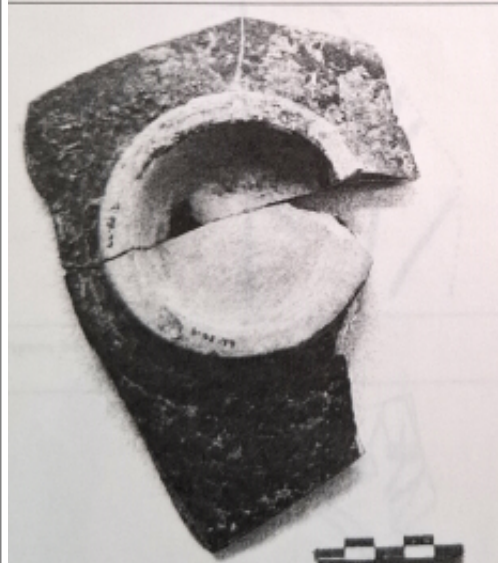

Citación: BDHespB.36.03, consulta: 02-06-2026

Ref. Hesperia: B.36.03

CABECERA			
REF. MLH:	C.31.01.S1	YACIMIENTO:	El Camí Vell del Llor
MUNICIPIO:	Sant Boi de Llobregat	PROVINCIA:	Barcelona
N. INV.:	Ajuntament de Sant Boi	OBJETO:	C
TIPO YAC.:	HABITAT		
GENERALIDADES			
MATERIAL:	CERAMICA	TIPO:	Campaniense B
SOPORTE:	RECIPIENTE	FORMA:	Lamb. 5 / F2250
TÉCNICA:	INCISION	DIRECCIÓN ESCRITURA:	DEXTROGIRA
NÚM. INSCRIPCIONES:	1	TIPO EPÍGRAFE:	PROPIEDAD
DIMENSIONES OBJETO:	3 H; 9,6 Diam. base	DIMENSIONES INSCRIPCIÓN:	Long. 2,9
NÚM. LÍNEAS:	1	H. MÁX. LETRA:	1,4
H. MÍN. LETRA:	0,8	CONSERV. EPG:	Completa
RESPONS EPIGR:	ELM	REVISORES:	ENI, VSV, NMM
TEXTO Y APARATO CRÍTICO			
TEXTO:	iko		
BIBLIOGRAFÍA			
ED. PRINCEPS:	Panosa 1993, 197-198 n.º 14.1		
BIBL. FILOL.:	Panosa 1999, n.º 25a.1; Moncunill 2007, 182, 414; Moncunill 2010, 80; Moncunill - Velaza 2019, 319		
BIBL. ARQUEOL.:	Molist 1985, lám. XVII; Molist 1989, lám. III núm. 558		
ILUSTRACIONES			

Figura 57.

Figura 58.

Créditos: N. Molist