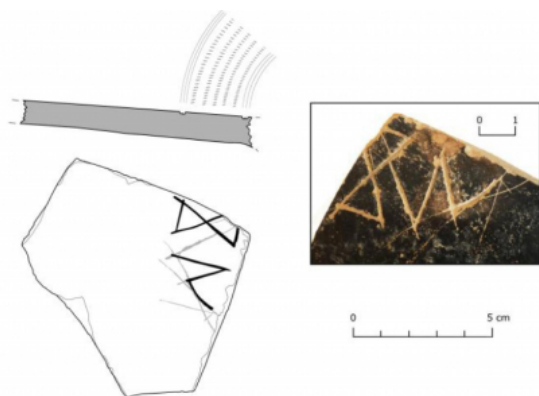

## Ref. Hesperia: L.13.01

CABECERA			
<b>REF. MLH:</b>	D.	<b>YACIMIENTO:</b>	El Tossal de la Ràpita
<b>MUNICIPIO:</b>	Vallfogona de Balaguer	<b>PROVINCIA:</b>	Lleida
<b>N. INV.:</b>	Museu de la Noguera (Balaguer); N. Inv.: MN-3043	<b>OBJETO:</b>	C
<b>TIPO YAC.:</b>	HABITAT		
GENERALIDADES			
<b>MATERIAL:</b>	CERAMICA	<b>TIPO:</b>	Barniz negro de Cales
<b>SOPORTE:</b>	RECIPIENTE	<b>FORMA:</b>	Lamb. 5-7 / F2200 (?)
<b>TÉCNICA:</b>	INCISION	<b>DIRECCIÓN ESCRITURA:</b>	DEXTROGIRA
<b>NÚM. INSCRIPCIONES:</b>	1	<b>TIPO EPÍGRAFE:</b>	PROPIEDAD
<b>DIMENSIONES OBJETO:</b>	7,7 x 7,5 x 1	<b>DIMENSIONES INSCRIPCIÓN:</b>	Long. (3,6) cm
<b>NÚM. LÍNEAS:</b>	1	<b>H. MÁX. LETRA:</b>	23
<b>H. MÍN. LETRA:</b>	22	<b>CONSERV. EPG:</b>	Incompleta a la izquierda
<b>CONS. ARQ:</b>	M	<b>RESPONS EPIGR:</b>	VSV
<b>RESPONS ARQUEOL.:</b>	VSV		
TEXTO Y APARATO CRÍTICO			
<b>TEXTO:</b>	[---]kon		
BIBLIOGRAFÍA			
<b>ED. PRINCEPS:</b>	Costa - Sabaté 2018, 155-157 n.º 1.1, fig. 3		

### ILUSTRACIONES

Fig. 3. Fragmento de plato de barniz negro de Cales (Tossal de la Ràpita).

Créditos: V. Sabaté