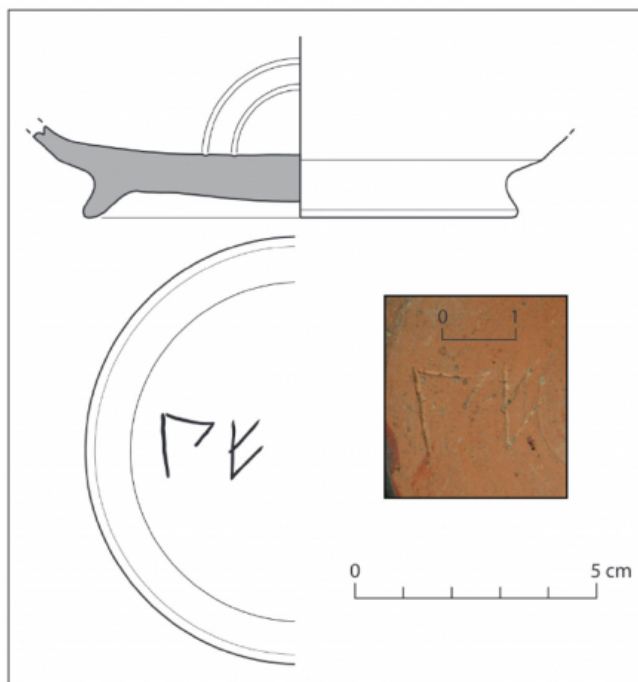

Citación: BDHespL.08.07, consulta: 01-06-2026

Ref. Hesperia: L.08.07

CABECERA			
REF. MLH:	D.	YACIMIENTO:	Ilerda
MUNICIPIO:	Lleida	PROVINCIA:	Lleida
N. INV.:	Arxiu Arqueològic de Lleida; N. Inv.: 97-INT.48-1133-9	OBJETO:	C
TIPO YAC.:	HABITAT		
GENERALIDADES			
MATERIAL:	CERAMICA	TIPO:	Barniz negro de Cales
SOPORTE:	RECIPIENTE	FORMA:	Lamb. 1
TÉCNICA:	INCISION	DIRECCIÓN ESCRITURA:	DEXTROGIRA
NÚM. INSCRIPCIONES:	1	TIPO EPÍGRAFE:	PROPIEDAD
DIMENSIONES OBJETO:	8,8 (diám. base)	DIMENSIONES INSCRIPCIÓN:	Long. 1,9 cm
NÚM. LÍNEAS:	1	H. MÁX. LETRA:	12
H. MÍN. LETRA:	11	CONSERV. EPG:	Completa
CONS. ARQ:	R	RESPONS EPIGR:	VSV
RESPONS ARQUEOL.:	VSV		
TEXTO Y APARATO CRÍTICO			
TEXTO:	bie		
BIBLIOGRAFÍA			
ED. PRINCEPS:	Garcés Estallo - Sabaté 2017, 241 n.º 3		
BIBL. FILOL.:	Velaza 2019a, n.º 12.3		

ILUSTRACIONES

Figura 4. Fons de copa de ceràmica de Cales.

Créditos: V. Sabaté