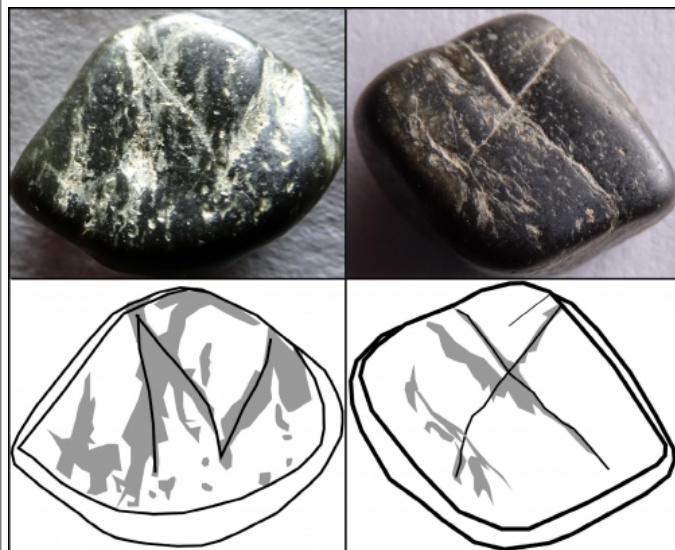

Citación: BDHespGI.17.07, consulta: 23-07-2024

Ref. Hesperia: GI.17.07

CABECERA

REF. MLH:	C.	YACIMIENTO:	Montbarbat
MUNICIPIO:	Lloret de Mar	PROVINCIA:	Girona
N. INV.:	E1-1795	OBJETO:	L
TIPO YAC.:	HABITAT		

GENERALIDADES

MATERIAL:	PIEDRA	TIPO:	Obsidiana negra
SOPORTE:	Ficha de juego	TÉCNICA:	INCISION
DIRECCIÓN	DEXTROGIRA	NÚM.	1
ESCRITURA:		INSCRIPCIONES:	
TIPO EPÍGRAFE:	INDET.	DIMENSIONES	1,3x0,6
NÚM. LÍNEAS:	1	OBJETO:	
CONS. ARQ:	B	H. MÁX. LETRA:	1
RESPONS ARQUEOL.:	JFJ	RESPONS EPIGR:	JFJ
		REVISORES ARQ.:	DMC

TEXTO Y APARATO CRÍTICO

TEXTO:	a) ta b) n

BIBLIOGRAFÍA

ED. PRINCEPS:	Ferrer i Jané - Vilà 2018

ILUSTRACIONES

Créditos: JFJ