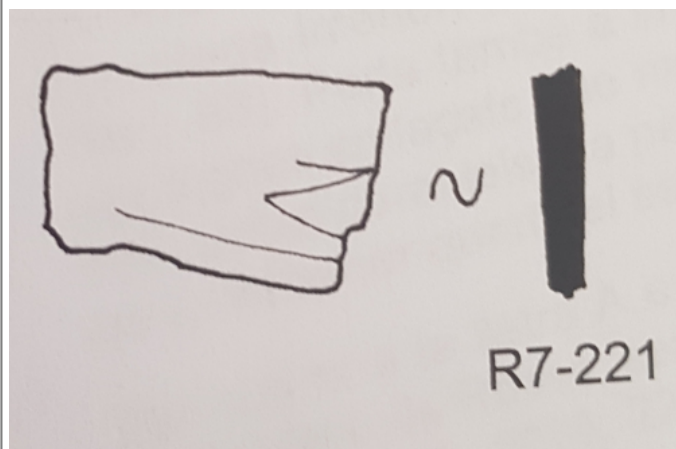

Citación: BDHespGI.17.09, consulta: 01-06-2026

Ref. Hesperia: GI.17.09

CABECERA	
REF. MLH:	C.
MUNICIPIO:	Lloret de Mar
N. INV.:	R7-221
TIPO YAC.:	HABITAT
YACIMIENTO:	Montbarbat
PROVINCIA:	Girona
OBJETO:	C
GENERALIDADES	
MATERIAL:	CERAMICA
TIPO:	Gris de la costa catalana
SOPORTE:	RECIPIENTE
FORMA:	Indeterminada
TÉCNICA:	INCISION
DIRECCIÓN ESCRITURA:	DEXTROGIRA
NÚM. INSCRIPCIONES:	1
TIPO EPÍGRAFE:	INDET.
H. MÁX. LETRA:	1,8
H. MÍN. LETRA:	0,8
CONS. ARQ:	R
RESPONS EPIGR:	JFJ
RESPONS ARQUEOL.:	JFJ
REVISORES ARQ.:	DMC
TEXTO Y APARATO CRÍTICO	
TEXTO:	ban
APARATO CRÍTICO:	<i>ban</i> , baki Fij alternativa, kiba Fij alternativa,
BIBLIOGRAFÍA	
ED. PRINCEPS:	Ferrer i Jané - Vilà 2020
ILUSTRACIONES	