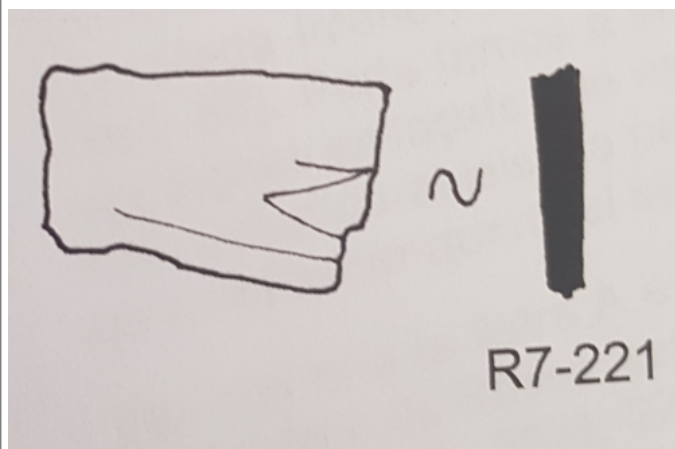

Citación: BDHespGI.17.09, consulta: 23-07-2024

Ref. Hesperia: GI.17.09

| CABECERA | | | |
|-------------------------|--|----------------------|---------------------------|
| REF. MLH: | C. | YACIMIENTO: | Montbarbat |
| MUNICIPIO: | Lloret de Mar | PROVINCIA: | Girona |
| N. INV.: | R7-221 | OBJETO: | C |
| TIPO YAC.: | HABITAT | | |
| GENERALIDADES | | | |
| MATERIAL: | CERAMICA | TIPO: | Gris de la costa catalana |
| SOPORTE: | RECIPIENTE | FORMA: | Indeterminada |
| TÉCNICA: | INCISION | DIRECCIÓN ESCRITURA: | DEXTROGIRA |
| NÚM. INSCRIPCIONES: | 1 | TIPO EPÍGRAFE: | INDET. |
| H. MÁX. LETRA: | 1,8 | H. MÍN. LETRA: | 0,8 |
| CONS. ARQ: | R | RESPONS EPIGR: | JFJ |
| RESPONS ARQUEOL.: | JFJ | REVISORES ARQ.: | DMC |
| TEXTO Y APARATO CRÍTICO | | | |
| TEXTO: | ban | | |
| APARATO CRÍTICO: | <i>ban</i> , baki Fij alternativa, kiba Fij alternativa, | | |
| BIBLIOGRAFÍA | | | |
| ED. PRINCEPS: | Ferrer i Jané - Vilà 2018 | | |
| ILUSTRACIONES | | | |