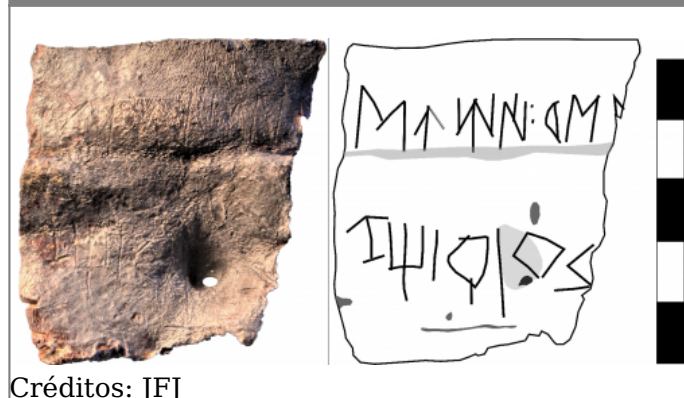

Citación: BDHespT.22.02, consulta: 01-06-2026

Ref. Hesperia: T.22.02

CABECERA

REF. MLH:	C.	YACIMIENTO:	Masies de Sant Miquel
MUNICIPIO:	Banyeres del Penedès	PROVINCIA:	Tarragona
N. INV.:	UB	OBJETO:	P
TIPO YAC.:	HABITAT		

GENERALIDADES

MATERIAL:	PLOMO	SOPORTE:	LAMINA/PLANCHA
TÉCNICA:	INCISION	DIRECCIÓN	DEXTROGIRA
		ESCRITURA:	
NÚM.	1	RESPONS EPIGR:	JFJ
INSCRIPCIONES:			
REVISORES:	NMM		

TEXTO Y APARATO CRÍTICO

TEXTO:	a) ++mi+ś+ b) +tiba++++,

BIBLIOGRAFÍA

ED. PRINCEPS:	Ferrer i Jané et al. 2023

ILUSTRACIONES

Créditos: JFJ