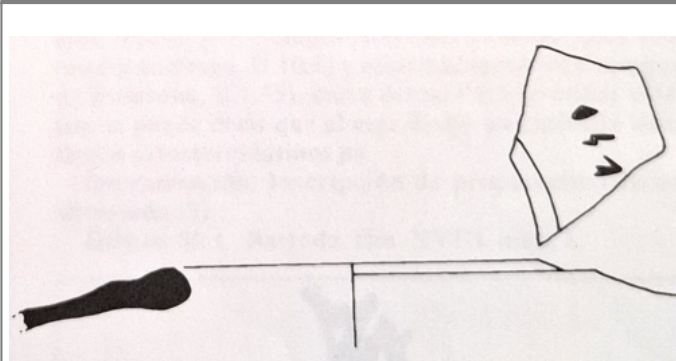

Citación: BDHespB.36.06, consulta: 01-06-2026

Ref. Hesperia: B.36.06

CABECERA			
REF. MLH:	C.31.02.S1	YACIMIENTO:	El Camí Vell del Llor
MUNICIPIO:	Sant Boi de Llobregat	PROVINCIA:	Barcelona
N. INV.:	Ajuntament de Sant Boi, n.º LL-50-801	OBJETO:	C
TIPO YAC.:	HABITAT		
GENERALIDADES			
MATERIAL:	CERAMICA	TIPO:	Ibérica de la costa catalana
SOPORTE:	Ánfora	FORMA:	Indet.
TÉCNICA:	INCISION	DIRECCIÓN ESCRITURA:	DEXTROGIRA
NÚM. INSCRIPCIONES:	1	TIPO EPÍGRAFE:	INDET.
DIMENSIONES OBJETO:	2 H; 19,9 Diam. aprox. borde	DIMENSIONES INSCRIPCIÓN:	Long. mx. 2,25
NÚM. LÍNEAS:	1	H. MÁX. LETRA:	0,9
H. MÍN. LETRA:	0,8	CONSERV. EPG:	Incompleta por la izquierda
CONS. ARQ:	M	RESPONS EPIGR:	ELM
REVISORES:	ENI, VSV, NMM		
TEXTO Y APARATO CRÍTICO			
TEXTO:	[---]esa		
BIBLIOGRAFÍA			
ED. PRINCEPS:	Panosa 1993, 199 n.º 14.4		
BIBL. FILOL.:	Velaza 1991, n.º 236; Silgo 1994, 167; Panosa 1999, n.º 25a.4; Moncunill - Velaza 2019, 506		
BIBL. ARQUEOL.:	Molist 1985, lám. CXXXV, n.º 2.		

ILUSTRACIONES

Créditos: N. Molist