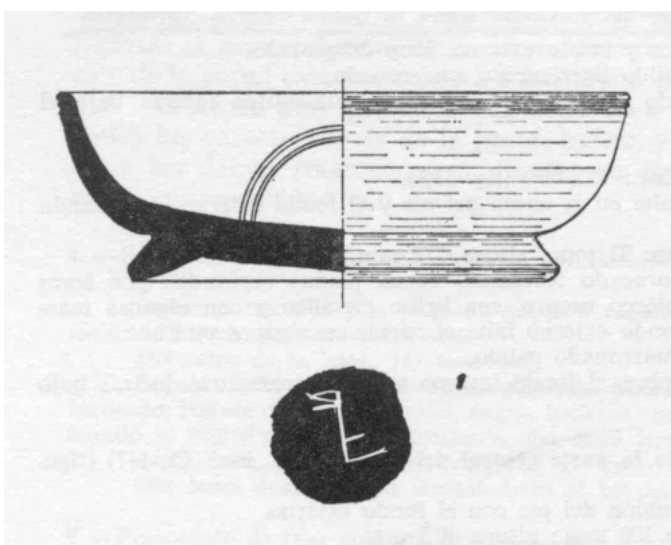

Citación: BDHespB.41.52, consulta: 01-06-2026

Ref. Hesperia: B.41.52

CABECERA			
REF. MLH:	C.	YACIMIENTO:	Baetulo
MUNICIPIO:	Badalona	PROVINCIA:	Barcelona
N. INV.:	Museu de Badalona CT 146 (3421)	TIPO YAC.:	HABITAT
GENERALIDADES			
MATERIAL:	CERAMICA	SOPORTE:	RECIPIENTE
TÉCNICA:	INCISION	DIRECCIÓN	DEXTROGIRA
		ESCRITURA:	
NÚM. LÍNEAS:	1	RESPONS EPIGR:	JFJ
RESPONS ARQUEOL.:	JFJ		
TEXTO Y APARATO CRÍTICO			
TEXTO:	kas		
BIBLIOGRAFÍA			
ED. PRINCEPS:	Torra 2011, 2421		

ILUSTRACIONES

Créditos: J. Guitart