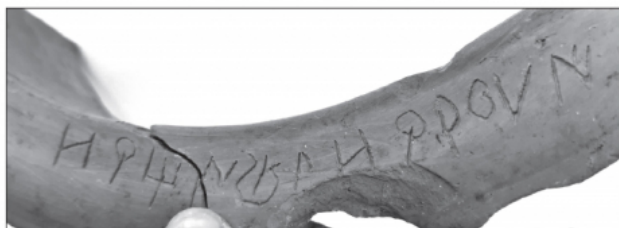

Citación: BDHespB.20.19, consulta: 01-06-2026

Ref. Hesperia: B.20.19

CABECERA			
REF. MLH:	C.12	YACIMIENTO:	El Turó de Ca n'Oliver
MUNICIPIO:	Cerdanyola del Vallès	PROVINCIA:	Barcelona
OBJETO:	cálato	TIPO YAC.:	HABITAT
GENERALIDADES			
MATERIAL:	CERAMICA	SOPORTE:	RECIPIENTE
FORMA:	cálato	TÉCNICA:	INCISION
TIPO EPÍGRAFE:	FIRMA ARTES.	RESPONS EPIGR:	NMM
TEXTO Y APARATO CRÍTICO			
TEXTO:	or̄dinbeloʹarmí [---]niʹrban		
BIBLIOGRAFÍA			
ED. PRINCEPS:	Francès-Moncunill 2024		

ILUSTRACIONES

Figs. 4a i 4b. Imatge general i dibuix de la nova inscripció sobre cálato

Créditos: N. Moncunill