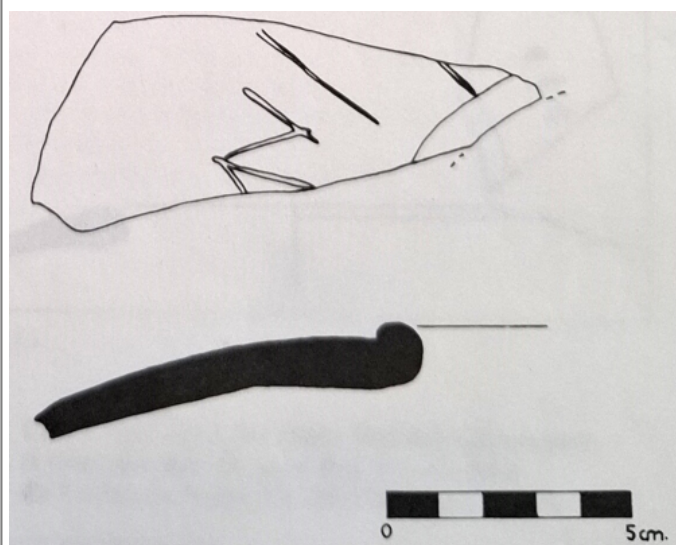

Citación: BDHespB.36.07, consulta: 01-06-2026

Ref. Hesperia: B.36.07

CABECERA			
REF. MLH:	C.31.04.S1	YACIMIENTO:	El Camí Vell del Llor
MUNICIPIO:	Sant Boi de Llobregat	PROVINCIA:	Barcelona
N. INV.:	Ajuntament de Sant Boi, n.º LL-52-334	OBJETO:	C
TIPO YAC.:	HABITAT		
GENERALIDADES			
MATERIAL:	CERAMICA	TIPO:	Ibérica de la costa catalana
SOPORTE:	Ánfora	FORMA:	Indet.
TÉCNICA:	INCISION	DIRECCIÓN ESCRITURA:	DEXTROGIRA
NÚM. INSCRIPCIONES:	1	TIPO EPÍGRAFE:	INDET.
DIMENSIONES OBJETO:	10,8 H x 2,4 A	DIMENSIONES INSCRIPCIÓN:	Long. mx. 3,2
NÚM. LÍNEAS:	1	H. MÁX. LETRA:	3,2
H. MÍN. LETRA:	2,3	CONSERV. EPG:	Incompleta por ambos lados
CONS. ARQ:	M	RESPONS EPIGR:	ELM
REVISORES:	ENI, VSV, NMM		
TEXTO Y APARATO CRÍTICO			
TEXTO:	[---]mba+[---]		
APARATO CRÍTICO:	mba+, +bai Panosa		
BIBLIOGRAFÍA			
ED. PRINCEPS:	Panosa 1993, 200 n.º 14.6		
BIBL. FILOL.:	Panosa 1999, n.º 25a.6; Moncunill 2007, 331, 414; Moncunill - Velaza 2019, 460		
BIBL. ARQUEOL.:	Molist 1985, lám. CXXXIV, n.º 1.		

ILUSTRACIONES

Créditos: N. Molist