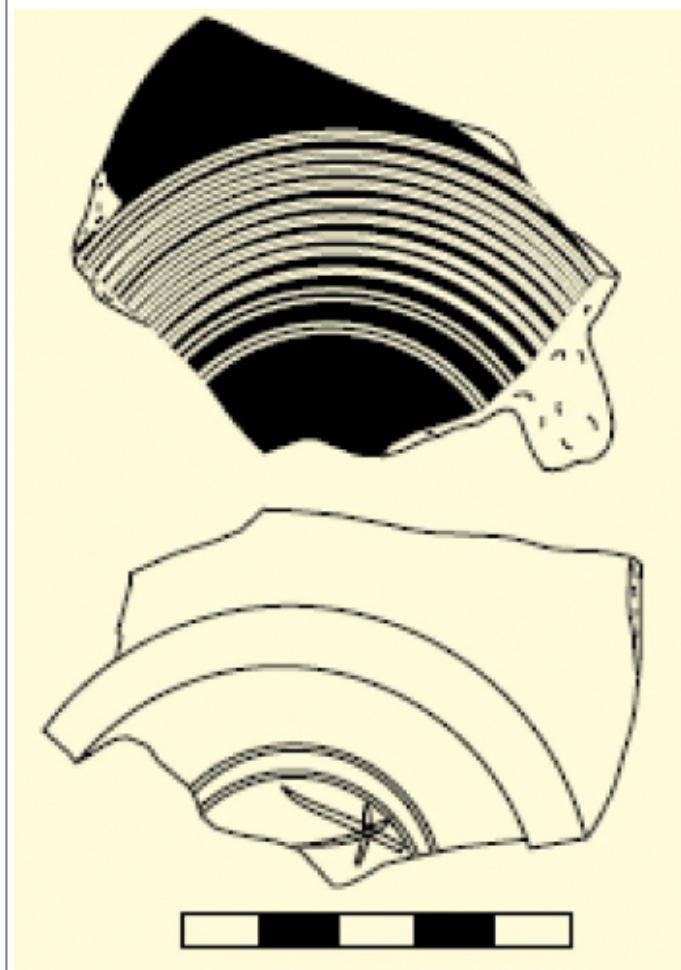

Citación: BDHespB.47.12, consulta: 01-06-2026

Ref. Hesperia: B.47.12

CABECERA			
REF. MLH:	C.	YACIMIENTO:	La Torre dels Encantats
MUNICIPIO:	Arenys de Mar	PROVINCIA:	Barcelona
OBJETO:	C	TIPO YAC.:	HABITAT
GENERALIDADES			
MATERIAL:	CERAMICA	SOPORTE:	RECIPIENTE
DIRECCIÓN	DEXTROGIRA	RESPONS EPIGR:	JFJ
ESCRITURA:			
RESPONS ARQUEOL.:	JFJ		
TEXTO Y APARATO CRÍTICO			
TEXTO:	lbo		
BIBLIOGRAFÍA			
ED. PRINCEPS:	Garcés Estallo 2013a		
ILUSTRACIONES			