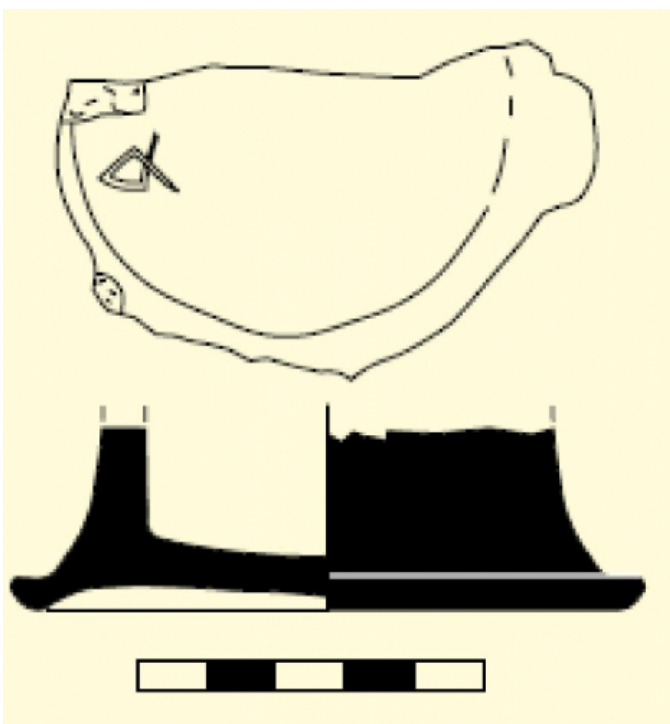

Citación: BDHespB.47.15, consulta: 01-06-2026

Ref. Hesperia: B.47.15

CABECERA			
REF. MLH:	C.	YACIMIENTO:	La Torre dels Encantats
MUNICIPIO:	Arenys de Mar	PROVINCIA:	Barcelona
OBJETO:	C	TIPO YAC.:	HABITAT
GENERALIDADES			
MATERIAL:	CERAMICA	SOPORTE:	RECIPIENTE
TÉCNICA:	INCISION	DIRECCIÓN	DEXTROGIRA
		ESCRITURA:	
RESPONS EPIGR:	JFJ	RESPONS ARQUEOL.:	JFJ
TEXTO Y APARATO CRÍTICO			
TEXTO:	be		
BIBLIOGRAFÍA			
ED. PRINCEPS:	Garcés Estallo 2013a		
ILUSTRACIONES			