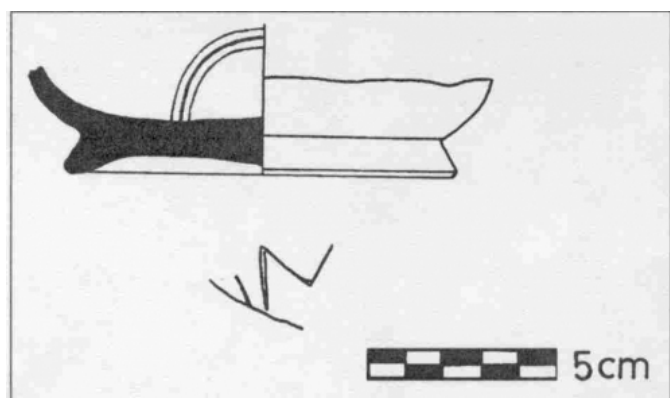

Citación: BDHespGI.10.30, consulta: 01-06-2026

Ref. Hesperia: GI.10.30

CABECERA

REF. MLH:	C.01.34.S1	YACIMIENTO:	Empúries
MUNICIPIO:	L'Escala	PROVINCIA:	Girona
N. INV.:	MAC-Empúries, n.º 15.967	OBJETO:	C
TIPO YAC.:	HABITAT		

GENERALIDADES

MATERIAL:	CERAMICA	TIPO:	Campaniense B
SOPORTE:	RECIPIENTE	FORMA:	Lamb. 1 / F2320
TÉCNICA:	INCISION	DIRECCIÓN ESCRITURA:	DEXTROGIRA
NÚM. INSCRIPCIONES:	1	TIPO EPÍGRAFE:	INDET.
DIMENSIONES OBJETO:	2,8 H; 10,2 Diam. base	DIMENSIONES INSCRIPCIÓN:	Long. mx. 2,6
NÚM. LÍNEAS:	1	H. MÁX. LETRA:	0,8
CONSERV. EPG:	Incompleta por la izquierda	RESPONS EPIGR:	ELM
REVISORES:	ENI, VSV		

TEXTO Y APARATO CRÍTICO

TEXTO:	[---]ban
APARATO CRÍTICO:	ban, IN Panosa mn ELM

BIBLIOGRAFÍA

ED. PRINCEPS:	Sanmartí i Grego 1978, vol. 1, p. 381, lám. 59
BIBL. FILOL.:	Panosa 1993, 179-180 n.º 3.1; Panosa 1999, 267 n.º 10.23; Moncunill 2007, 340, 406

ILUSTRACIONES

Créditos: E. Sanmartí