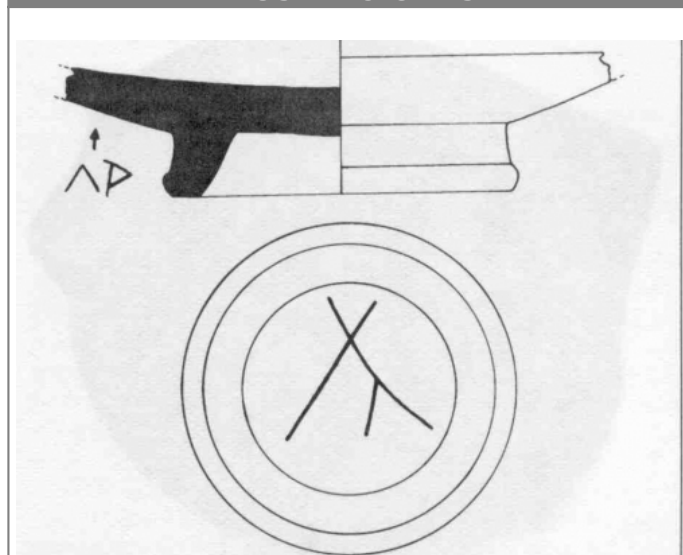

Citación: BDHespB.41.12, consulta: 01-06-2026

Ref. Hesperia: B.41.12

CABECERA

REF. MLH:	C.08.06.S1	YACIMIENTO:	Baetulo
MUNICIPIO:	Badalona	PROVINCIA:	Barcelona
N. INV.:	Museu de Badalona CT ¿?	OBJETO:	C
TIPO YAC.:	HABITAT		

GENERALIDADES

MATERIAL:	CERAMICA	TIPO:	Campaniense B
SOPORTE:	RECIPIENTE	FORMA:	Lamb. 5 / F2250
TÉCNICA:	INCISION	DIRECCIÓN ESCRITURA:	DEXTROGIRA
NÚM. INSCRIPCIONES:	2	TIPO EPÍGRAFE:	PROPIEDAD
DIMENSIONES OBJETO:	2,9 H; 7,8 Diam. base	DIMENSIONES INSCRIPCIÓN:	A: 1,5; B: 3
NÚM. LÍNEAS:	1 + 1	H. MÁX. LETRA:	A: 0,75; B: 3,1
H. MÍN. LETRA:	A: 0,6	CONSERV. EPG:	Completa
CONS. ARQ:	R	RESPONS EPIGR:	ELM
REVISORES:	ENI, VSV, NMM		

TEXTO Y APARATO CRÍTICO

TEXTO:	a) la b) ka
APARATO CRÍTICO:	la, AP E

BIBLIOGRAFÍA

ED. PRINCEPS:	Panosa 1993, 191 n.º 11.5
BIBL. FILOL.:	Panosa 1999, n.º 21.6a; Moncunill 2007, 200, 230, 408; Moncunill - Velaza 2019, 264, 347

ILUSTRACIONES

Créditos: I. Panosa