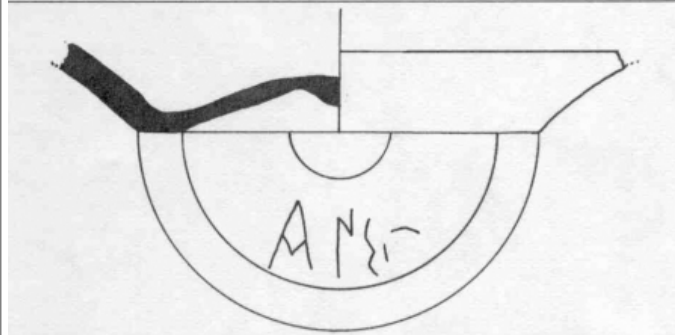

Citación: BDHespGI.10.21, consulta: 01-06-2026

Ref. Hesperia: GI.10.21

CABECERA			
REF. MLH:	C.01.25.S1	YACIMIENTO:	Empúries
MUNICIPIO:	L'Escala	PROVINCIA:	Girona
N. INV.:	Museu Municipal del Masnou, n.º 93	OBJETO:	C
TIPO YAC.:	HABITAT		
GENERALIDADES			
MATERIAL:	CERAMICA	TIPO:	Ibérica de barniz rojo
SOPORTE:	RECIPIENTE	TÉCNICA:	INCISION
DIRECCIÓN ESCRITURA:	DEXTROGIRA	NÚM. INSCRIPCIONES:	1
TIPO EPÍGRAFE:	PROPIEDAD	DIMENSIONES OBJETO:	1,6 H; 8 Diam. base
DIMENSIONES INSCRIPCIÓN:	Long. 2,8	NÚM. LÍNEAS:	1
H. MÁX. LETRA:	1,4	H. MÍN. LETRA:	0,65
CONSERV. EPG:	Buena	RESPONS EPIGR:	ELM
REVISORES:	ENI, VSV	REVISORES ARQ.:	DMC
TEXTO Y APARATO CRÍTICO			
TEXTO:	kans+		
BIBLIOGRAFÍA			
ED. PRINCEPS:	Panosa 1993, 180 n.º 3.2		
BIBL. FILOL.:	Velaza 1991, n.º 317; Silgo 1994, 100; Panosa 1999, n.º 10.24; Rodríguez Ramos 2002e, 263; de Hoz 2011a, 336; Rodríguez Ramos 2014, 163		

ILUSTRACIONES

Figura 9.

Créditos: I. Panosa