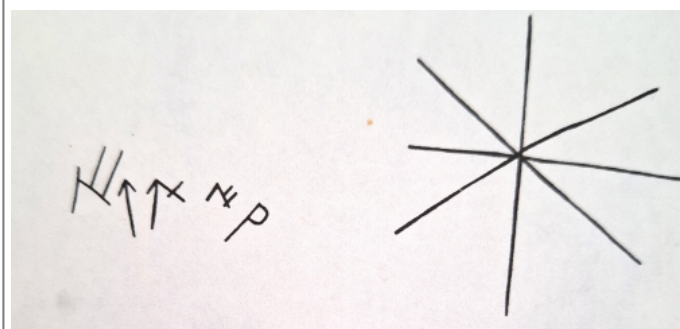

Citación: BDHespB.39.01, consulta: 01-06-2026

Ref. Hesperia: B.39.01

CABECERA

REF. MLH:	C.37.01.S1	YACIMIENTO:	El Castell de Cornellà
MUNICIPIO:	Cornellà	PROVINCIA:	Barcelona
N. INV.:	CC-95-XV-2-3	OBJETO:	C
TIPO YAC.:	HABITAT		

GENERALIDADES

MATERIAL:	CERAMICA	TIPO:	Ibérica
SOPORTE:	RECIPIENTE	FORMA:	Imitación de la forma Lamb. 22
TÉCNICA:	INCISION	DIRECCIÓN ESCRITURA:	DEXTROGIRA
NÚM. INSCRIPCIONES:	2	NÚM. LÍNEAS:	1
RESPONS EPIGR:	JCC	REVISORES:	ENI, NMM
REVISORES ARQ.:	DMC		

TEXTO Y APARATO CRÍTICO

TEXTO:	a) iunia b) bo
APARATO CRÍTICO:	

BIBLIOGRAFÍA

ED. PRINCEPS:	Panosa 2001, n.º 5.1
BIBL. FILOL.:	Rodríguez Ramos 2002e, 263; Moncunill 2007, 196, 417; Moncunill 2010, 84; Rodríguez Ramos 2014, 161; Moncunill - Velaza 2019, 340; Moncunill 2021, 451-452.

ILUSTRACIONES

Créditos: Joan Garcia